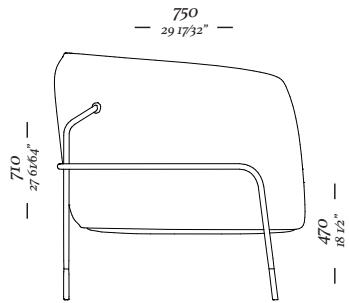

— 2300mm —
90 35/64"

Cama 158
1900 x 2300 x 1140mm

— 2250mm —
88 37/64"

— 2350mm —
92 33/64"

Cama 193
2250 x 2350 x 1140mm

A U R A

A U R A

S A V O N

- 940mm -
37 184"

Mod. S/Br. Ass. 1100mm
1100 x 940 x 850mm

- 1300mm -
51 916"

- 970mm -
38 916"

Mod. C/1 Br. Ass. 1100mm
1300 x 970 x 850mm

- 1300mm -
51 916"

- 970mm -
38 916"

Poltrona
1300 x 970 x 850mm

- 1100mm -
43 916"

- 1630mm -
64 184"

Cheise C/1 Br. Ass. 900
1100 x 1630 x 850

—
A R O S

—
A R O S

— B E L L A

—
B E L L A

Poltrona
790x750x 710 mm

Banqueta
730x420x410 mm

— B E L U G A

—
B E L U G A

B E L U G A

—
B E L U G A

Cadeira de jantar Beluga
MH 9421

Cadeira de jantar Beluga
MH 9420

—
B O N D