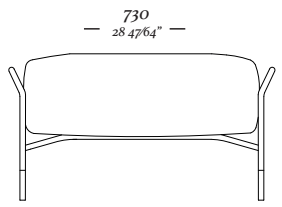

— 2300mm —
90 35/64"

Cama 158
1900 x 2300 x 1140mm

— 2250mm —
88 37/64"

— 2350mm —
92 33/64"

Cama 193
2250 x 2350 x 1140mm

A U R A

A U R A

S A V O N

- 940mm -
37 184"

Mod. S/Br. Ass. 1100mm
1100 x 940 x 850mm

- 1300mm -
51 916"

- 970mm -
38 916"

Mod. C/1 Br. Ass. 1100mm
1300 x 970 x 850mm

- 1300mm -
51 916"

- 970mm -
38 916"

Poltrona
1300 x 970 x 850mm

- 1100mm -
43 916"

- 1630mm -
64 184"

Cheise C/1 Br. Ass. 900
1100 x 1630 x 850

—
A R O S

—
A R O S

— B E L L A

—
B E L L A

Poltrona
790x750x 710 mm

Banqueta
730x420x410 mm

— B E L U G A

—
B E L U G A

B E L U G A

—
B E L U G A

Cadeira de jantar Beluga
MH 9421

Cadeira de jantar Beluga
MH 9420

—
B O N D