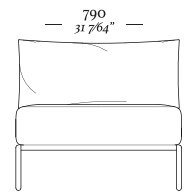

Sofá módulo 3060mm
3060 x 960 x 860mm

Sofá módulo 2660mm
2660 x 960 x 860mm

Sofá módulo 2260mm
2260 x 960 x 860mm

—
D R O O P

—
D R O O P

— 2900mm —
114 11/64"

— 980mm —
38 37/64"

— 900mm —
35 7/16"

Poltrona
840x900x830mm

Chaise Longue
1 Braço
810x1540x830mm

Módulo com 1 braço
810x900x830mm

Chaise Longue
2 Braços
840x1540x830mm

Módulo sem braços
790x900x830mm

—
H A R P A

—
H A R P A

655
— 25 25/32" —