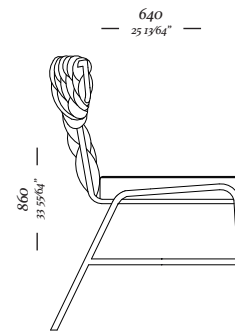

- 1100mm -
43 916"

- 1630mm -
64 184"

Cheise C/1 Br. Ass. 900
1100 x 1630 x 850

—
A R O S

—
A R O S

— B E L L A

—
B E L L A

Poltrona
790x750x 710 mm

Banqueta
730x420x410 mm

— B E L U G A

—
B E L U G A

B E L U G A

—
B E L U G A

Cadeira de jantar Beluga
MH 9421

Cadeira de jantar Beluga
MH 9420

—
B O N D