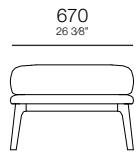

— P L O T

2000
78.74"

450
17.72"

500
19.68"

—
V I T A

—
V I T A

—
T R E N D

—
T R E N D

920
36 7.32"

910
35 5.364"

800
31 1.2"

400
15 3.94"

—
NEW

—
N E W

—
A T H O S

A T H O S