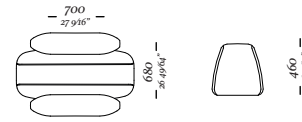

Braço central
310 x 900 x 720mm

— C O N N E C T

—
C O N N E C T

Módulo
2050 x 1100 x 450mm

Encosto Solto 700
C/ 01 Almofada
900 x 520 x 460mm

Encosto Solto Canto 90°
C/ 01 Almofada
900 x 900 x 460mm

Módulo
1700 x 1100 x 450mm