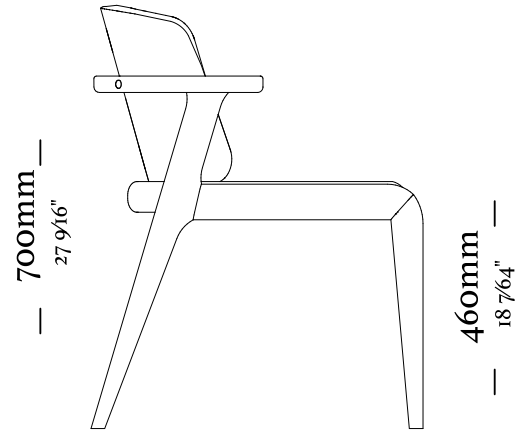

— 610mm —
24 1/64"