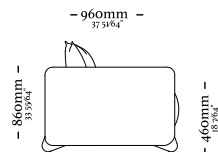

— 600mm —
23 5/8"

— 900mm —
35 7/16"

— 460 mm —
18 7/64"

O P Y

—
O P Y

— 520mm —
20 15/32"

— 550mm —
21 21/32"

— 870mm —
34 1/4"

— 450mm —
17 23/32"

—
S T E M M A

— 520mm —
20 15/32"

— 535mm —
21 1/16"

— 840mm —
33 5/16"

— 480mm —
18 5/16"

S T E M M A

Z A N I

— 490mm —
19 19/64"

— 570mm —
22 7/16"

— 810mm —
27 9/16"

— 460mm —
18 7/64"

—
Z A N I

M A R U

Banqueta alta

— 518mm —
20 25/64"

— 750mm —
29 17/32"

Banqueta baixa

— 518mm —
20 25/64"

— 650mm —
25 19/32"

—
M A R U

C L I P

CLIP

Sofá módulo 3060mm
bipartido
3060 x 960 x 860 mm