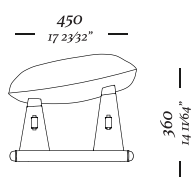

Poltrona
840x900x830mm

Chaise Longue
1 Braço
810x1540x830mm

Módulo com 1 braço
810x900x830mm

Chaise Longue
2 Braços
840x1540x830mm

Módulo sem braços
790x900x830mm

—
H A R P A

—
H A R P A

655
— 25 25/32" —

610
— 24 1/64" —

768
— 30 15/64" —

460
— 18 7/64" —

—
M A I A

—
M A I A

Poltrona
820x920x820mm

Banqueta
730x 450x360 mm

— N E O N