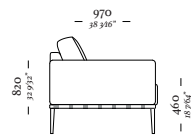

- 940mm -
37 184"

Mod. S/Br. Ass. 1100mm
1100 x 940 x 850mm

- 1300mm -
51 916"

- 970mm -
38 916"

Mod. C/1 Br. Ass. 1100mm
1300 x 970 x 850mm

- 1300mm -
51 916"

- 970mm -
38 916"

Poltrona
1300 x 970 x 850mm

- 1100mm -
43 916"

- 1630mm -
64 184"

Cheise C/1 Br. Ass. 900
1100 x 1630 x 850

—
A R O S

—
A R O S

— B E L L A

—
B E L L A

Poltrona
790x750x 710 mm

Banqueta
730x420x410 mm

— B E L U G A

—
B E L U G A

B E L U G A

—
B E L U G A

Cadeira de jantar Beluga
MH 9421

Cadeira de jantar Beluga
MH 9420

—
B O N D

—
B O N D

4 Lugares com 2 Braços
3090 x 970 x 820mm

1 Lugar com 2 Braços
1140 x 970 x 820mm

3 Lugares com 2 Braços
2110 x 970 x 820mm

1 Lugar com 1 Braço D/E
1070 x 970 x 820mm

3 Lugares com 1 Braço D/E
2040 x 970 x 820mm