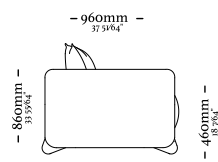

— 600mm —
23 5/8"

— 900mm —
35 7/16"

— 460 mm —
18 7/64"

O P Y

—
O P Y

— 520mm —
20 15/32"

— 550mm —
21 21/32"

— 870mm —
34 1/4"

— 450mm —
17 23/32"

—
S T E M M A

— 520mm —
20 15/32"

— 535mm —
21 1/16"

— 840mm —
33 5/16"

— 480mm —
18 5/16"

S T E M M A

Z A N I

— 490mm —
19 19/64"

— 570mm —
22 7/16"

— 810mm —
27 9/16"

— 460mm —
18 7/64"

—
Z A N I

M A R U

Banqueta alta

— 518mm —
20 25/64"

— 750mm —
29 17/32"

Banqueta baixa

— 518mm —
20 25/64"

— 650mm —
25 19/32"

—
M A R U

C L I P

CLIP

Sofá módulo 3060mm
bipartido
3060 x 960 x 860 mm