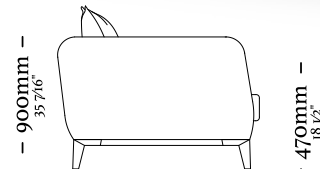

— 490mm —
19 19/64"

— 570mm —
22 7/16"

— 810mm —
27 9/16"

— 460mm —
18 7/64"

—
Z A N I

M A R U

Banqueta alta

— 518mm —
20 25/64"

— 750mm —
29 17/32"

Banqueta baixa

— 518mm —
20 25/64"

— 650mm —
25 19/32"

—
M A R U

C L I P

CLIP

Sofá módulo 3060mm
bipartido
3060 x 960 x 860 mm

Sofá módulo 3060mm
3060 x 960 x 860mm

Sofá módulo 2660mm
2660 x 960 x 860mm

Sofá módulo 2260mm
2260 x 960 x 860mm

—
D R O O P

—
D R O O P

— 2900mm —
114 11/64"

— 980mm —
38 37/64"

— 900mm —
35 7/16"

— 470mm —
18 1/2"

4 Lugares
2900 x 980 x 900mm

— 2400mm —
94 31/64"

— 980mm —
38 37/64"

— 900mm —
35 7/16"

— 470mm —
18 1/2"

3 Lugares
2400 x 980 x 900mm

— 1050mm —
41 11/32"