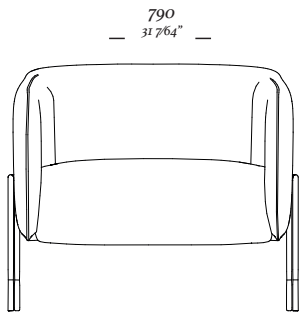

— 2300mm —
90 35/64"

Cama 158
1900 x 2300 x 1140mm

— 2250mm —
88 37/64"

— 2350mm —
92 33/64"

Cama 193
2250 x 2350 x 1140mm

A U R A

A U R A

S A V O N

- 940mm -
37 184"

Mod. S/Br. Ass. 1100mm
1100 x 940 x 850mm

- 1300mm -
51 916"

- 970mm -
38 916"

Mod. C/1 Br. Ass. 1100mm
1300 x 970 x 850mm

- 1300mm -
51 916"

- 970mm -
38 916"

Poltrona
1300 x 970 x 850mm

- 1100mm -
43 916"

- 1630mm -
64 184"

Cheise C/1 Br. Ass. 900
1100 x 1630 x 850

—
A R O S

—
A R O S

— B E L L A

—
B E L L A

Poltrona
790x750x 710 mm

Banqueta
730x420x410 mm

— B E L U G A

—
B E L U G A

B E L U G A

—
B E L U G A

Cadeira de jantar Beluga
MH 9421

Cadeira de jantar Beluga
MH 9420

—
B O N D