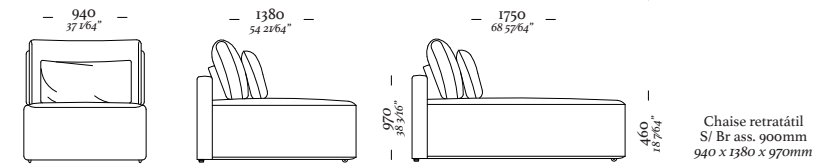

—
B O N D

4 Lugares com 2 Braços
3090 x 970 x 820mm

1 Lugar com 2 Braços
1140 x 970 x 820mm

3 Lugares com 2 Braços
2110 x 970 x 820mm

1 Lugar com 1 Braço D/E
1070 x 970 x 820mm

3 Lugares com 1 Braço D/E
2040 x 970 x 820mm

Banqueta Quadrada
970 x 970 x 290mm

Chaise Longue Com
1 Braço D/E
1070 x 1560 x 820mm

Banqueta Retangular
970 x 610 x 290mm

—
B U D D Y

Chaise retratátil
S/ Br ass. 1100mm
1140 x 1380 x 970mm

Chaise retratátil
S/ Br ass. 900mm
940 x 1380 x 970mm