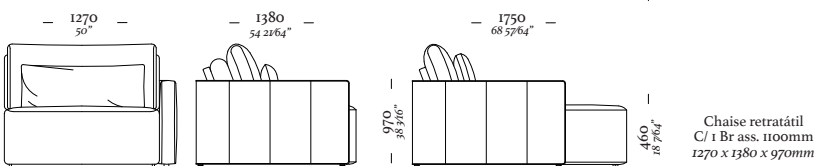

—
B O N D

4 Lugares com 2 Braços
3090 x 970 x 820mm

1 Lugar com 2 Braços
1140 x 970 x 820mm

3 Lugares com 2 Braços
2110 x 970 x 820mm

1 Lugar com 1 Braço D/E
1070 x 970 x 820mm

3 Lugares com 1 Braço D/E
2040 x 970 x 820mm

Banqueta Quadrada
970 x 970 x 290mm

Chaise Longue Com
1 Braço D/E
1070 x 1560 x 820mm

Banqueta Retangular
970 x 610 x 290mm

—
B U D D Y

Chaise retratátil
S/ Br ass. 1100mm
1140 x 1380 x 970mm

Chaise retratátil
S/ Br ass. 900mm
940 x 1380 x 970mm