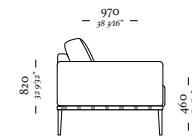

- 1100mm -
43 916"

- 1630mm -
64 184"

Cheise C/1 Br. Ass. 900
1100 x 1630 x 850

—
A R O S

—
A R O S

— B E L L A

—
B E L L A

Poltrona
790x750x 710 mm

Banqueta
730x420x410 mm

— B E L U G A

—
B E L U G A

B E L U G A

—
B E L U G A

Cadeira de jantar Beluga
MH 9421

Cadeira de jantar Beluga
MH 9420

—
B O N D

—
B O N D

4 Lugares com 2 Braços
3090 x 970 x 820mm

1 Lugar com 2 Braços
1140 x 970 x 820mm

3 Lugares com 2 Braços
2110 x 970 x 820mm

1 Lugar com 1 Braço D/E
1070 x 970 x 820mm

3 Lugares com 1 Braço D/E
2040 x 970 x 820mm

Banqueta Quadrada
970 x 970 x 290mm

Chaise Longue Com
1 Braço D/E
1070 x 1560 x 820mm

Banqueta Retangular
970 x 610 x 290mm

—
B U D D Y

Chaise retratátil
S/ Br ass. 1100mm
1140 x 1380 x 970mm

Chaise retratátil
S/ Br ass. 900mm
940 x 1380 x 970mm