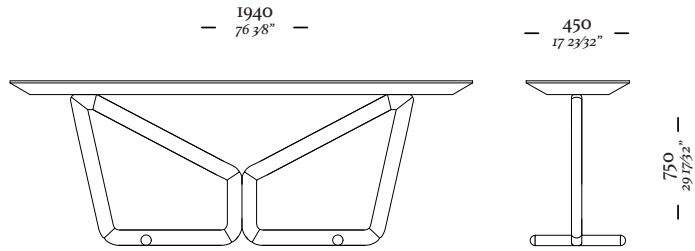

Banqueta Quadrada
970 x 970 x 290mm

Chaise Longue Com
1 Braço D/E
1070 x 1560 x 820mm

Banqueta Retangular
970 x 610 x 290mm

—
B U D D Y

Chaise retratátil
S/ Br ass. 1100mm
1140 x 1380 x 970mm

Chaise retratátil
S/ Br ass. 900mm
940 x 1380 x 970mm

Chaise retratátil
C/ 1 Br ass. 1100mm
1270 x 1380 x 970mm

Chaise retratátil
C/ 1 Br ass. 900mm
1170 x 1380 x 970mm

B U D D Y

— BUTTERFLY

B U T T E R F L Y

— BUTTERFLY

BUTTERFLY

BUTTERFLY

Poltrona c/ zbr
1010 x 930 x 860mm

Mod c/ oi br D/E Assento 900mm
970 x 930 x 860mm

Mod c/ oi br D/E Assento 1100mm
1170 x 930 x 860mm

Mod s/ br Assento 900mm
900 x 930 x 860mm

Mod s/ br Assento 1100mm
1100 x 930 x 860mm