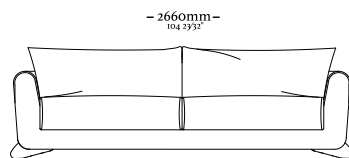

— 490mm —
19 19/64"

— 570mm —
22 7/16"

— 810mm —
27 9/16"

— 460mm —
18 7/64"

—
Z A N I

M A R U

Banqueta alta

— 518mm —
20 25/64"

— 750mm —
29 17/32"

Banqueta baixa

— 518mm —
20 25/64"

— 650mm —
25 19/32"

—
M A R U

C L I P

CLIP

Sofá módulo 3060mm
bipartido
3060 x 960 x 860 mm

Sofá módulo 3060mm
3060 x 960 x 860mm

Sofá módulo 2660mm
2660 x 960 x 860mm

Sofá módulo 2260mm
2260 x 960 x 860mm

—
D R O O P

—
D R O O P

— 2900mm —
114 11/64"

— 980mm —
38 37/64"

— 900mm —
35 7/16"