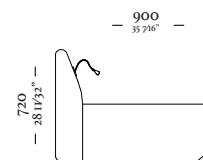

Poltrona c/ zbr
1010 x 930 x 860mm

Mod c/ oi br D/E Assento 900mm
970 x 930 x 860mm

Mod c/ oi br D/E Assento 1100mm
1170 x 930 x 860mm

Mod s/ br Assento 900mm
900 x 930 x 860mm

Mod s/ br Assento 1100mm
1100 x 930 x 860mm

Braço central
310 x 900 x 720mm

— C O N N E C T

—
C O N N E C T

Módulo
2050 x 1100 x 450mm

Encosto Solto 700
C/ 01 Almofada
900 x 520 x 460mm

Encosto Solto Canto 90°
C/ 01 Almofada
900 x 900 x 460mm

Módulo
1700 x 1100 x 450mm