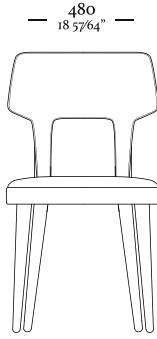

— 940mm —
37 1/64"

— 840mm —
33 5/64"

— 800mm —
31 1/2"

— 430mm —
16 59/64"

Poltrona
940 x 800 x 840mm

— 1660mm —
65 23/64"

— 840mm —
33 5/64"

— 800mm —
31 1/2"

Sofá módulo 3060mm
3060 x 960 x 860mm

Sofá módulo 2660mm
2660 x 960 x 860mm

Sofá módulo 2260mm
2260 x 960 x 860mm

—
D R O O P

—
D R O O P

— 2900mm —
114 11/64"

— 980mm —
38 37/64"

— 900mm —
35 7/16"

Encosto Solto 1100
C/ 02 Almofadas
1100 x 680 x 460mm

— F L I N T

FLINT

Mesa de apoio
MH 9063

Mesa de apoio
MH 9064

Mesa de apoio
MH 9065

—
F L O W

—
F L O W

Visualização interna

—
F L O W

—
F L O W

Visualização interna

Visualização interna

—
F O R K

—
F O R K

—
F R A M E