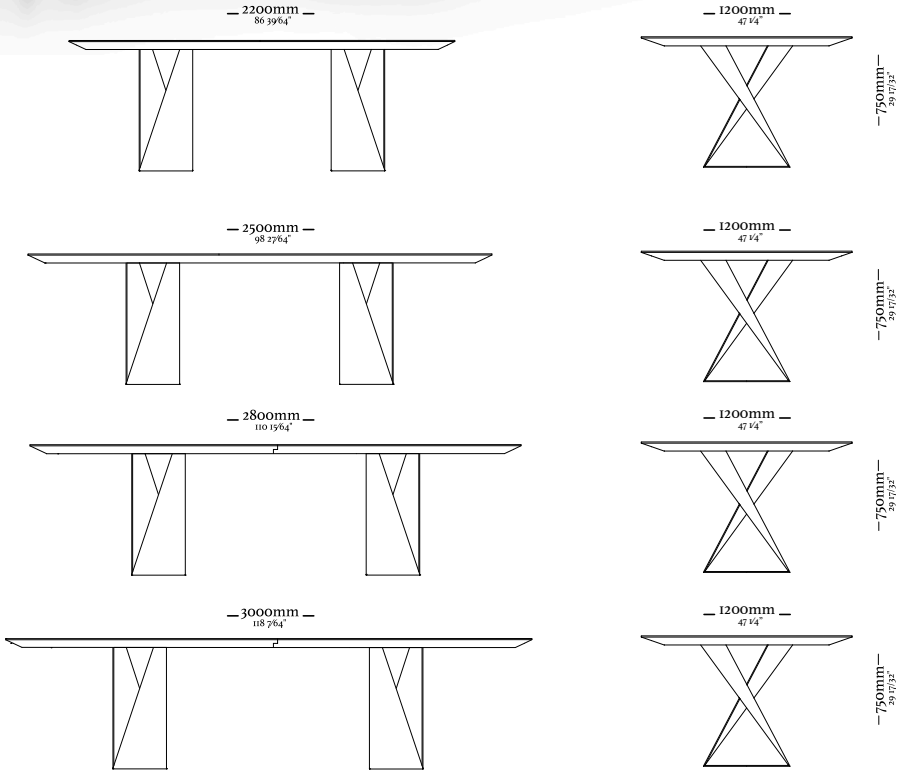

Balcão 2 portas
1381 x 450 x 758 mm

—
S T E M M A

—
C R O N O S

— S T E M M A

— C R O N O S

— T R E S S

— H A W K

T R E S S