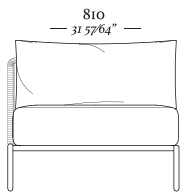

Poltrona
840x900x830mm

Módulo sem braços
790x900x830mm