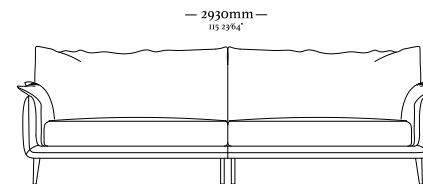

— 470mm —
18 1/2"

4 Lugares
2900 x 980 x 900mm

— 2400mm —
94 31/64"

— 980mm —
38 37/64"

— 900mm —
35 7/16"

— 470mm —
18 1/2"

3 Lugares
2400 x 980 x 900mm

— 1050mm —
41 11/32"

— 980mm —
38 37/64"

— 900mm —
35 7/16"

— 470mm —
18 1/2"

Poltrona
1050 x 980 x 900mm

— G R I N D

—
GRIND

Sofa c/ 2 braços 4 lugares
bipartido
2930 1040 x 910

Sofa c/ 2 braços 4 lugares
2930 x 1040 x 910 mm

Sofa c/ 2 braços 3 lugares
2330 x 1040 x 910 mm

Poltrona c/ 2 braços
1100 x 1040 x 910 mm

E L B O W

E L B O W

— 1700mm —
66 59/64"

— 2200mm —
86 39/64"

Cama 138
1700 x 2200 x 1140mm

— 1900mm —
74 51/64"