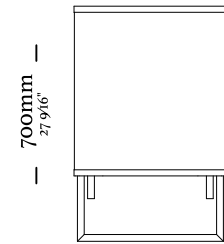

UULTIS

A X E N

—
A X E N

T U P Ã

— T U P Á

— 2561mm —
100 53/64"

— 450mm —
17 23/32"

— 758mm —
29 7/32"

— 800mm —
31 1/2"

— 450mm —
17 23/32"

—
L O O P

—
L O O P

— 720mm —
28 11/32"

— 400mm —
15 3/4"

— 520mm —
20 15/32"

Banqueta
720 x 520 x 400mm

Sofá módulo 3060mm
3060 x 960 x 860mm

Sofá módulo 2660mm
2660 x 960 x 860mm

Sofá módulo 2260mm
2260 x 960 x 860mm

—
D R O O P

—
D R O O P

— 2900mm —
114 11/64"

— 980mm —
38 37/64"

— 900mm —
35 7/16"