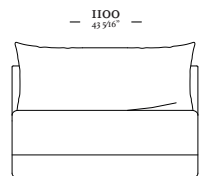

Poltrona c/ zbr
1010 x 930 x 860mm

Mod c/ oi br D/E Assento 900mm
970 x 930 x 860mm

Mod c/ oi br D/E Assento 1100mm
1170 x 930 x 860mm

Mod s/ br Assento 900mm
900 x 930 x 860mm

Mod s/ br Assento 1100mm
1100 x 930 x 860mm