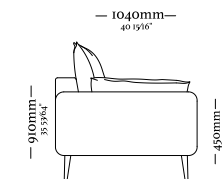

— 490mm —
19 19/64"

— 570mm —
22 7/16"

— 810mm —
27 9/16"

— 460mm —
18 7/64"

—
Z A N I

M A R U

Banqueta alta

— 518mm —
20 25/64"

Sofá módulo 3060mm
3060 x 960 x 860mm

Sofá módulo 2660mm
2660 x 960 x 860mm

Sofá módulo 2260mm
2260 x 960 x 860mm

—
D R O O P

—
D R O O P

— 2900mm —
114 11/64"

— 980mm —
38 37/64"

— 900mm —
35 7/16"

— 470mm —
18 1/2"

4 Lugares
2900 x 980 x 900mm

— 2400mm —
94 31/64"

— 980mm —
38 37/64"

— 900mm —
35 7/16"

— 470mm —
18 1/2"

3 Lugares
2400 x 980 x 900mm

— 1050mm —
41 11/32"

— 980mm —
38 37/64"

— 900mm —
35 7/16"

— 470mm —
18 1/2"

Poltrona
1050 x 980 x 900mm

— G R I N D

—
GRIND

Sofa c/ 2 braços 4 lugares
bipartido
2930 1040 x 910

Sofa c/ 2 braços 4 lugares
2930 x 1040 x 910 mm