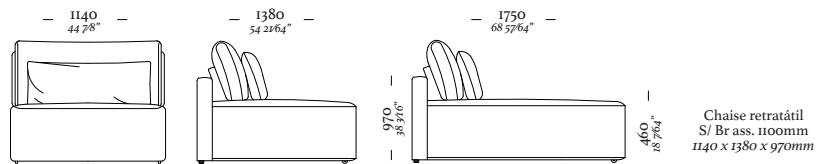

—
B O N D

4 Lugares com 2 Braços
3090 x 970 x 820mm

1 Lugar com 2 Braços
1140 x 970 x 820mm

3 Lugares com 2 Braços
2110 x 970 x 820mm

1 Lugar com 1 Braço D/E
1070 x 970 x 820mm

3 Lugares com 1 Braço D/E
2040 x 970 x 820mm

Banqueta Quadrada
970 x 970 x 290mm

Chaise Longue Com
1 Braço D/E
1070 x 1560 x 820mm

Banqueta Retangular
970 x 610 x 290mm

—
B U D D Y

Chaise retratátil
S/ Br ass. 1100mm
1140 x 1380 x 970mm

Chaise retratátil
S/ Br ass. 900mm
940 x 1380 x 970mm