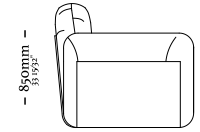

— 2300mm —
90 35/64"

Cama 158
1900 x 2300 x 1140mm

— 2250mm —
88 37/64"

— 2350mm —
92 33/64"

Cama 193
2250 x 2350 x 1140mm

A U R A

A U R A

S A V O N

SAVON

- 900mm -
35 716"

- 940mm -
37 184"

Mod. S/Br. Ass 900mm
900 x 940 x 850mm

- 1100mm -
51 916"

- 970mm -
38 916"

Mod. C/1 Br. Ass. 900mm
1100 x 970 x 850mm

- 1100mm -
51 916"

- 940mm -
37 184"

Mod. S/Br. Ass. 1100mm
1100 x 940 x 850mm

- 1300mm -
51 916"

- 970mm -
38 916"

Mod. C/1 Br. Ass. 1100mm
1300 x 970 x 850mm

- 1300mm -
51 916"

- 970mm -
38 916"

Poltrona
1300 x 970 x 850mm

- 1100mm -
43 916"

- 1630mm -
64 184"

Cheise C/1 Br. Ass. 900
1100 x 1630 x 850

—
A R O S

—
A R O S

— B E L L A

—
B E L L A

Poltrona
790x750x 710 mm