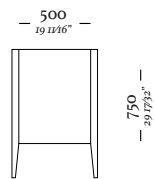

—
F L O W

Visualização interna