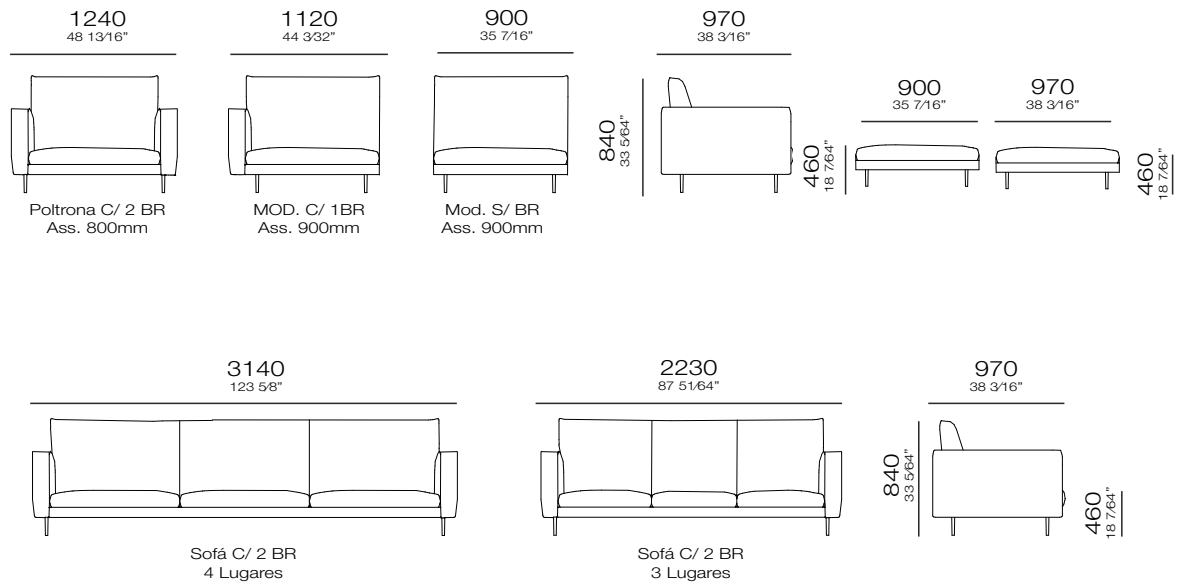

B E N N E

SEJA A
INOVAÇÃO.