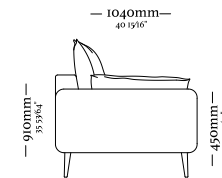

Sofá módulo 3060mm
3060 x 960 x 860mm

Sofá módulo 2660mm
2660 x 960 x 860mm

Sofá módulo 2260mm
2260 x 960 x 860mm

—
D R O O P

—
D R O O P

— 2900mm —
114 11/64"

— 980mm —
38 37/64"

— 900mm —
35 7/16"

— 470mm —
18 1/2"

4 Lugares
2900 x 980 x 900mm

— 2400mm —
94 31/64"

— 980mm —
38 37/64"

— 900mm —
35 7/16"

— 470mm —
18 1/2"

3 Lugares
2400 x 980 x 900mm

— 1050mm —
41 11/32"

— 980mm —
38 37/64"

— 900mm —
35 7/16"

— 470mm —
18 1/2"

Poltrona
1050 x 980 x 900mm

— G R I N D

—
GRIND

Sofa c/ 2 braços 4 lugares
bipartido
2930 1040 x 910

Sofa c/ 2 braços 4 lugares
2930 x 1040 x 910 mm

Sofa c/ 2 braços 3 lugares
2330 x 1040 x 910 mm

Poltrona c/ 2 braços
1100 x 1040 x 910 mm

E L B O W

E L B O W

— 1700mm —
66 59/64"

— 2200mm —
86 39/64"

Cama 138
1700 x 2200 x 1140mm

— 1900mm —
74 51/64"