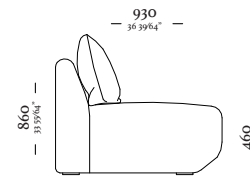

—
B O N D

4 Lugares com 2 Braços
3090 x 970 x 820mm

1 Lugar com 2 Braços
1140 x 970 x 820mm

3 Lugares com 2 Braços
2110 x 970 x 820mm

1 Lugar com 1 Braço D/E
1070 x 970 x 820mm

3 Lugares com 1 Braço D/E
2040 x 970 x 820mm

Banqueta Quadrada
970 x 970 x 290mm

Chaise Longue Com
1 Braço D/E
1070 x 1560 x 820mm

Banqueta Retangular
970 x 610 x 290mm

—
B U D D Y

Chaise retratátil
S/ Br ass. 1100mm
1140 x 1380 x 970mm

Chaise retratátil
S/ Br ass. 900mm
940 x 1380 x 970mm

Chaise retratátil
C/ 1 Br ass. 1100mm
1270 x 1380 x 970mm

Chaise retratátil
C/ 1 Br ass. 900mm
1170 x 1380 x 970mm

B U D D Y

— BUTTERFLY

B U T T E R F L Y

— BUTTERFLY

BUTTERFLY

BUTTERFLY

Poltrona c/ zbr
1010 x 930 x 860mm

Mod c/ oi br D/E Assento 900mm
970 x 930 x 860mm

Mod c/ oi br D/E Assento 1100mm
1170 x 930 x 860mm

Mod s/ br Assento 900mm
900 x 930 x 860mm

Mod s/ br Assento 1100mm
1100 x 930 x 860mm