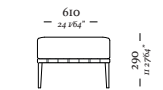

- 1100mm -
43 916"

- 1630mm -
64 184"

Cheise C/1 Br. Ass. 900
1100 x 1630 x 850

—
A R O S

—
A R O S

— B E L L A

—
B E L L A

Poltrona
790x750x 710 mm

Banqueta
730x420x410 mm

— B E L U G A

—
B E L U G A

B E L U G A

—
B E L U G A

Cadeira de jantar Beluga
MH 9421

Cadeira de jantar Beluga
MH 9420

—
B O N D

—
B O N D

4 Lugares com 2 Braços
3090 x 970 x 820mm

1 Lugar com 2 Braços
1140 x 970 x 820mm

3 Lugares com 2 Braços
2110 x 970 x 820mm

1 Lugar com 1 Braço D/E
1070 x 970 x 820mm

3 Lugares com 1 Braço D/E
2040 x 970 x 820mm

Banqueta Quadrada
970 x 970 x 290mm

Chaise Longue Com
1 Braço D/E
1070 x 1560 x 820mm

Banqueta Retangular
970 x 610 x 290mm

—
B U D D Y

Chaise retratátil
S/ Br ass. 1100mm
1140 x 1380 x 970mm

Chaise retratátil
S/ Br ass. 900mm
940 x 1380 x 970mm