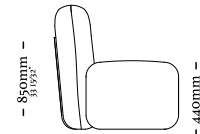

— 470mm —
18 1/2"

4 Lugares
2900 x 980 x 900mm

— 2400mm —
94 31/64"

— 980mm —
38 37/64"

— 900mm —
35 7/16"

— 470mm —
18 1/2"

3 Lugares
2400 x 980 x 900mm

— 1050mm —
41 11/32"

Sofa c/ 2 braços 3 lugares
2330 x 1040 x 910 mm

Poltrona c/ 2 braços
1100 x 1040 x 910 mm

E L B O W

E L B O W

— 1700mm —
66 59/64"

— 2200mm —
86 39/64"

Cama 138
1700 x 2200 x 1140mm

— 1900mm —
74 51/64"

— 2300mm —
90 35/64"

Cama 158
1900 x 2300 x 1140mm

— 2250mm —
88 37/64"

— 2350mm —
92 33/64"

Cama 193
2250 x 2350 x 1140mm

A U R A

A U R A

S A V O N

SAVON

- 900mm -
35 716"

- 940mm -
37 184"

Mod. S/Br. Ass 900mm
900 x 940 x 850mm

- 1100mm -
51 916"

- 970mm -
38 916"

Mod. C/1 Br. Ass. 900mm
1100 x 970 x 850mm

- 1100mm -
51 916"