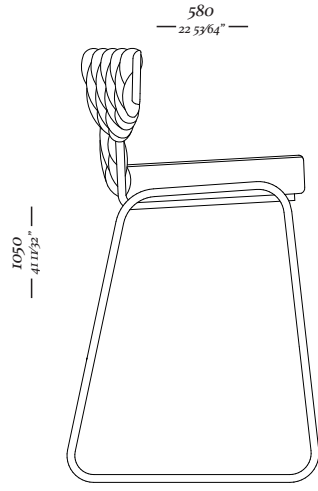

— 2300mm —
90 35/64"

Cama 158
1900 x 2300 x 1140mm

— 2250mm —
88 37/64"

— 2350mm —
92 33/64"

Cama 193
2250 x 2350 x 1140mm

A U R A

A U R A

S A V O N

- 940mm -
37 184"

Mod. S/Br. Ass. 1100mm
1100 x 940 x 850mm

- 1300mm -
51 916"

- 970mm -
38 916"

Mod. C/1 Br. Ass. 1100mm
1300 x 970 x 850mm

- 1300mm -
51 916"

- 970mm -
38 916"

Poltrona
1300 x 970 x 850mm

- 1100mm -
43 916"

- 1630mm -
64 184"

Cheise C/1 Br. Ass. 900
1100 x 1630 x 850

—
A R O S

—
A R O S

— B E L L A

—
B E L L A

Poltrona
790x750x 710 mm

Banqueta
730x420x410 mm

— B E L U G A

—
B E L U G A

B E L U G A

—
B E L U G A

Cadeira de jantar Beluga
MH 9421

Cadeira de jantar Beluga
MH 9420

—
B O N D