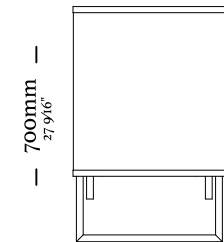

UULTIS

A X E N

—
A X E N

T U P Ã

— T U P Á

— 2561mm —
100 53/64"

— 450mm —
17 23/32"

— 758mm —
29 7/32"

— 800mm —
31 1/2"

— 450mm —
17 23/32"

—
L O O P

—
L O O P

— 720mm —
28 11/32"

— 400mm —
15 3/4"

— 520mm —
20 15/32"

Banqueta
720 x 520 x 400mm

Sofá módulo 3060mm
3060 x 960 x 860mm

Sofá módulo 2660mm
2660 x 960 x 860mm

Sofá módulo 2260mm
2260 x 960 x 860mm

—
D R O O P

—
D R O O P

— 2900mm —
114 11/64"

— 980mm —
38 37/64"

— 900mm —
35 7/16"