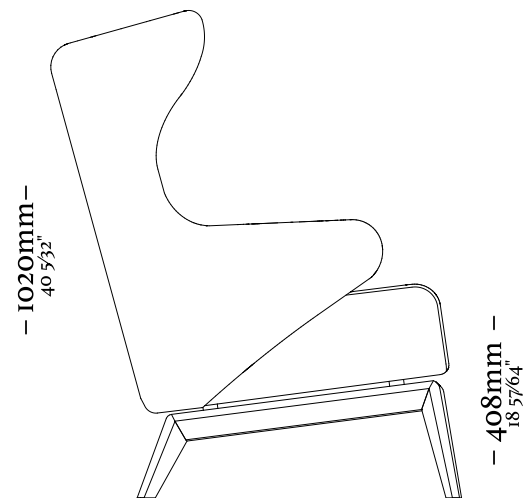

— 800mm —
31 1/2"

— 450mm —
17 23/32"

—
L O O P

—
L O O P

— 720mm —
28 11/32"

— 400mm —
15 3/4"

— 520mm —
20 15/32"

Banqueta
720 x 520 x 400mm

— 430mm —
16 59/64"

2 Lugares
1660 x 800 x 840mm

— M U L E

—
M U L E

— 800mm —
31 1/2"

— 850mm —
33 15/32"

— 770mm —
30 5/16"

Poltrona Giratória
Poltrona Com Pés De Madeira

— 800mm —
31 1/2"

— 850mm —
33 15/32"

— 770mm —
30 5/16"

Poltrona Com Dois Braços e
Base Rotatória

—
U N A S

— 900mm —
35 7/16"

— 860mm —
33 55/64"

— 800mm —
31 1/2"

— 450mm —
17 23/32"

— M E L L O W

M E L L O W

—
FLAP

F L A P

- 860mm -
33 5/64"

- 840mm -
33 5/64"

- 1020mm -
40 5/32"