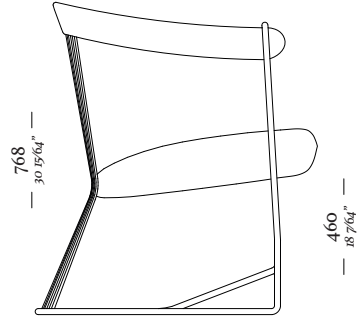

Poltrona
840x900x830mm

Chaise Longue
1 Braço
810x1540x830mm

Módulo com 1 braço
810x900x830mm

Chaise Longue
2 Braços
840x1540x830mm

Módulo sem braços
790x900x830mm

—
H A R P A

—
H A R P A

655
— 25 25/32" —

610
— 24 1/64" —

768
— 30 15/64" —

460
— 18 7/64" —

—
M A I A

—
M A I A

Poltrona
820x920x820mm

Banqueta
730x 450x360 mm

— N E O N