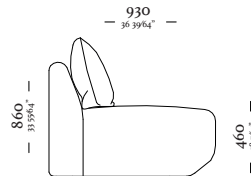

Poltrona c/ zbr
1010 x 930 x 860mm

Mod c/ oi br D/E Assento 900mm
970 x 930 x 860mm

Mod c/ oi br D/E Assento 1100mm
1170 x 930 x 860mm

Mod s/ br Assento 900mm
900 x 930 x 860mm

Mod s/ br Assento 1100mm
1100 x 930 x 860mm

Braço central
310 x 900 x 720mm

— C O N N E C T

—
C O N N E C T

Módulo
2050 x 1100 x 450mm

Encosto Solto 700
C/ 01 Almofada
900 x 520 x 460mm

Encosto Solto Canto 90°
C/ 01 Almofada
900 x 900 x 460mm

Módulo
1700 x 1100 x 450mm