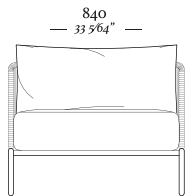

— 940mm —
37 1/64"

— 840mm —
33 5/64"

— 800mm —
31 1/2"

— 430mm —
16 59/64"

Poltrona
940 x 800 x 840mm

— 1660mm —
65 23/64"

— 840mm —
33 5/64"

— 800mm —
31 1/2"

— 2300mm —
90 35/64"

Cama 158
1900 x 2300 x 1140mm

— 2250mm —
88 37/64"

— 2350mm —
92 33/64"

Cama 193
2250 x 2350 x 1140mm

A U R A

A U R A

S A V O N

Poltrona
840x900x830mm

Chaise Longue
1 Braço
810x1540x830mm

Módulo com 1 braço
810x900x830mm

Chaise Longue
2 Braços
840x1540x830mm

Módulo sem braços
790x900x830mm

—
H A R P A

—
H A R P A

655
— 25 25/32" —