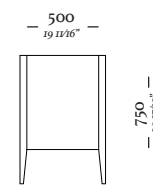

—
F L O W

Visualização interna