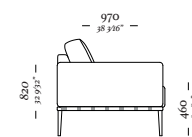

- 940mm -
37 184"

Mod. S/Br. Ass. 1100mm
1100 x 940 x 850mm

- 1300mm -
51 916"

- 970mm -
38 916"

Mod. C/1 Br. Ass. 1100mm
1300 x 970 x 850mm

- 1300mm -
51 916"

- 970mm -
38 916"

Poltrona
1300 x 970 x 850mm

- 1100mm -
43 916"

- 1630mm -
64 184"

Cheise C/1 Br. Ass. 900
1100 x 1630 x 850

—
A R O S

—
A R O S

— B E L L A

—
B E L L A

Poltrona
790x750x 710 mm

Banqueta
730x420x410 mm

— B E L U G A

—
B E L U G A

B E L U G A

—
B E L U G A

Cadeira de jantar Beluga
MH 9421

Cadeira de jantar Beluga
MH 9420

—
B O N D

—
B O N D

4 Lugares com 2 Braços
3090 x 970 x 820mm

1 Lugar com 2 Braços
1140 x 970 x 820mm

3 Lugares com 2 Braços
2110 x 970 x 820mm

1 Lugar com 1 Braço D/E
1070 x 970 x 820mm

3 Lugares com 1 Braço D/E
2040 x 970 x 820mm