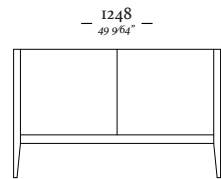

—
F L O W

Visualização interna