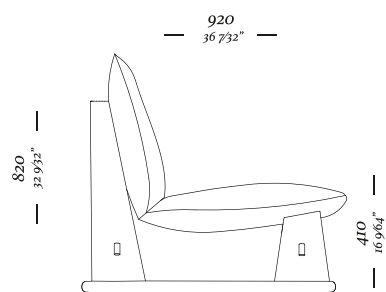

Poltrona
840x900x830mm

Chaise Longue
1 Braço
810x1540x830mm

Módulo com 1 braço
810x900x830mm

Chaise Longue
2 Braços
840x1540x830mm

Módulo sem braços
790x900x830mm

—
H A R P A

—
H A R P A

655
— 25 25/32" —

610
— 24 1/64" —

768
— 30 15/64" —

460
— 18 7/64" —

—
M A I A

—
M A I A

Poltrona
820x920x820mm

Banqueta
730x 450x360 mm

— N E O N