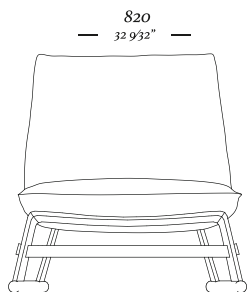

Poltrona
840x900x830mm

Chaise Longue
1 Braço
810x1540x830mm

Módulo com 1 braço
810x900x830mm

Chaise Longue
2 Braços
840x1540x830mm

Módulo sem braços
790x900x830mm

—
H A R P A

—
H A R P A

655
— 25 25/32" —

610
— 24 1/64" —

768
— 30 15/64" —

460
— 18 7/64" —

—
M A I A

—
M A I A

Poltrona
820x920x820mm

Banqueta
730x 450x360 mm

— N E O N