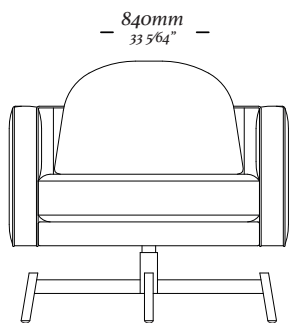

- 940mm -
37 184"

Mod. S/Br. Ass. 1100mm
1100 x 940 x 850mm

- 1300mm -
51 916"

- 970mm -
38 916"

Mod. C/1 Br. Ass. 1100mm
1300 x 970 x 850mm

- 1300mm -
51 916"

- 970mm -
38 916"

Poltrona
1300 x 970 x 850mm

- 1100mm -
43 916"

- 1630mm -
64 184"

Cheise C/1 Br. Ass. 900
1100 x 1630 x 850

—
A R O S

—
A R O S

— B E L L A

—
B E L L A

Poltrona
790x750x 710 mm

Banqueta
730x420x410 mm

— B E L U G A

—
B E L U G A

B E L U G A

—
B E L U G A

Cadeira de jantar Beluga
MH 9421

Cadeira de jantar Beluga
MH 9420

—
B O N D

—
B O N D

4 Lugares com 2 Braços
3090 x 970 x 820mm

1 Lugar com 2 Braços
1140 x 970 x 820mm

3 Lugares com 2 Braços
2110 x 970 x 820mm

1 Lugar com 1 Braço D/E
1070 x 970 x 820mm

3 Lugares com 1 Braço D/E
2040 x 970 x 820mm