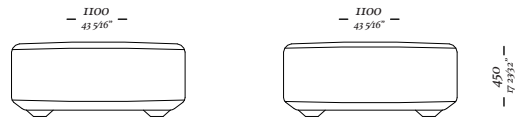

Módulo
1700 x 1100 x 450mm

Módulo
1100 x 1100 x 450mm