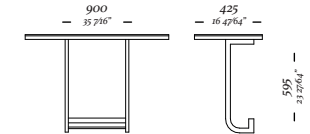

Encosto Solto 900
C/ 02 Almofadas
900 x 680 x 460mm