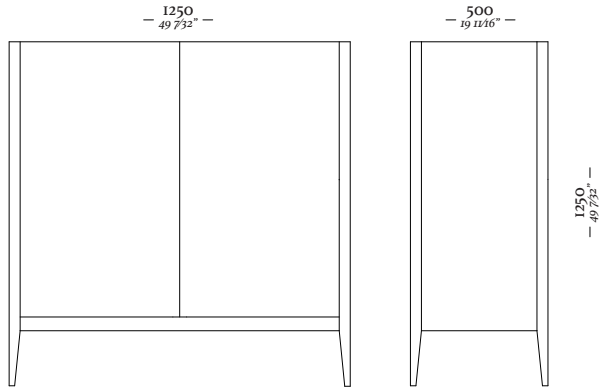

Encosto Solto 1100
C/ 02 Almofadas
1100 x 680 x 460mm

— F L I N T

FLINT

Mesa de apoio
MH 9063

Mesa de apoio
MH 9064

Mesa de apoio
MH 9065

—
F L O W

—
F L O W