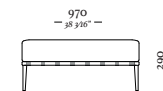

- 1100mm -
43 916"

- 1630mm -
64 184"

Cheise C/1 Br. Ass. 900
1100 x 1630 x 850

—
A R O S

—
A R O S

— B E L L A

—
B E L L A

Poltrona
790x750x 710 mm

Banqueta
730x420x410 mm

— B E L U G A

—
B E L U G A

B E L U G A

—
B E L U G A

Cadeira de jantar Beluga
MH 9421

Cadeira de jantar Beluga
MH 9420

—
B O N D

—
B O N D

4 Lugares com 2 Braços
3090 x 970 x 820mm

1 Lugar com 2 Braços
1140 x 970 x 820mm

3 Lugares com 2 Braços
2110 x 970 x 820mm

1 Lugar com 1 Braço D/E
1070 x 970 x 820mm

3 Lugares com 1 Braço D/E
2040 x 970 x 820mm

Banqueta Quadrada
970 x 970 x 290mm

Chaise Longue Com
1 Braço D/E
1070 x 1560 x 820mm

Banqueta Retangular
970 x 610 x 290mm

—
B U D D Y

Chaise retratátil
S/ Br ass. 1100mm
1140 x 1380 x 970mm

Chaise retratátil
S/ Br ass. 900mm
940 x 1380 x 970mm