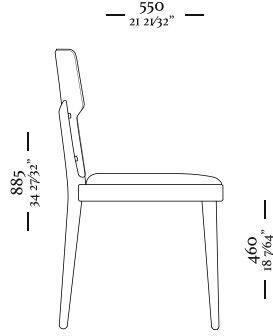

Sofá módulo 3060mm
3060 x 960 x 860mm

Sofá módulo 2660mm
2660 x 960 x 860mm

Sofá módulo 2260mm
2260 x 960 x 860mm

—
D R O O P

—
D R O O P

— 2900mm —
114 11/64"

— 980mm —
38 37/64"

— 900mm —
35 7/16"

Encosto Solto 1100
C/ 02 Almofadas
1100 x 680 x 460mm

— F L I N T

FLINT

Mesa de apoio
MH 9063

Mesa de apoio
MH 9064

Mesa de apoio
MH 9065

—
F L O W

—
F L O W

Visualização interna

—
F L O W

—
F L O W

Visualização interna

Visualização interna

—
F O R K

—
F O R K

—
F R A M E

Poltrona
840x900x830mm

Chaise Longue
1 Braço
810x1540x830mm

Módulo com 1 braço
810x900x830mm

Chaise Longue
2 Braços
840x1540x830mm

Módulo sem braços
790x900x830mm

—
H A R P A

—
H A R P A

655
— 25 25/32" —