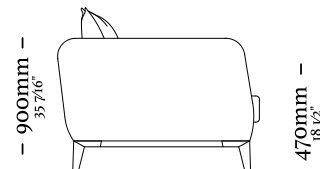

— 490mm —
19 19/64"

— 570mm —
22 7/16"

— 810mm —
27 9/16"

— 460mm —
18 7/64"

—
Z A N I

M A R U

Banqueta alta

— 518mm —
20 25/64"

Sofá módulo 3060mm
3060 x 960 x 860mm

Sofá módulo 2660mm
2660 x 960 x 860mm

Sofá módulo 2260mm
2260 x 960 x 860mm

—
D R O O P

—
D R O O P

— 2900mm —
114 11/64"

— 980mm —
38 37/64"

— 900mm —
35 7/16"

— 470mm —
18 1/2"

4 Lugares
2900 x 980 x 900mm

— 2400mm —
94 31/64"

— 980mm —
38 37/64"

— 900mm —
35 7/16"

— 470mm —
18 1/2"

3 Lugares
2400 x 980 x 900mm

— 1050mm —
41 11/32"

— 980mm —
38 37/64"

— 900mm —
35 7/16"

— 470mm —
18 1/2"

Poltrona
1050 x 980 x 900mm

— G R I N D

—
GRIND

Sofa c/ 2 braços 4 lugares
bipartido
2930 1040 x 910

Sofa c/ 2 braços 4 lugares
2930 x 1040 x 910 mm