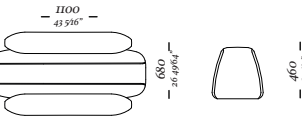

Encosto Solto 900
C/ 02 Almofadas
900 x 680 x 460mm

Mesa de apoio
Tampo laminado reto
900 x 425 x 595mm

Módulo 101°
2460 x 1320 x 450mm

Encosto Solto 1100
C/ 01 Almofada
1100 x 520 x 460mm

Mesa de apoio
Tampo laqueado chanfrado
900 x 425 x 595mm