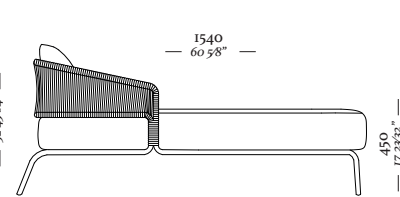

Poltrona
840x900x830mm

Chaise Longue
1 Braço
810x1540x830mm

Módulo com 1 braço
810x900x830mm

Chaise Longue
2 Braços
840x1540x830mm

Módulo sem braços
790x900x830mm

—
H A R P A

—
H A R P A

655
— 25 25/32" —