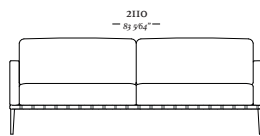

- 940mm -
37 184"

Mod. S/Br. Ass. 1100mm
1100 x 940 x 850mm

- 1300mm -
51 916"

- 970mm -
38 916"

Mod. C/1 Br. Ass. 1100mm
1300 x 970 x 850mm

- 1300mm -
51 916"

- 970mm -
38 916"

Poltrona
1300 x 970 x 850mm

- 1100mm -
43 916"

- 1630mm -
64 184"

Cheise C/1 Br. Ass. 900
1100 x 1630 x 850

—
A R O S

—
A R O S

— B E L L A

—
B E L L A

Poltrona
790x750x 710 mm

Banqueta
730x420x410 mm

— B E L U G A

—
B E L U G A

B E L U G A

—
B E L U G A

Cadeira de jantar Beluga
MH 9421

Cadeira de jantar Beluga
MH 9420

—
B O N D

—
B O N D

4 Lugares com 2 Braços
3090 x 970 x 820mm

1 Lugar com 2 Braços
1140 x 970 x 820mm

3 Lugares com 2 Braços
2110 x 970 x 820mm

1 Lugar com 1 Braço D/E
1070 x 970 x 820mm

3 Lugares com 1 Braço D/E
2040 x 970 x 820mm