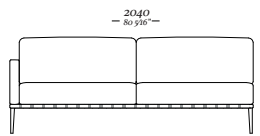

Banqueta
730x420x410 mm

— B E L U G A

—
B E L U G A

B E L U G A

—
B E L U G A

Cadeira de jantar Beluga
MH 9421

Cadeira de jantar Beluga
MH 9420

—
B O N D

—
B O N D

4 Lugares com 2 Braços
3090 x 970 x 820mm

1 Lugar com 2 Braços
1140 x 970 x 820mm

3 Lugares com 2 Braços
2110 x 970 x 820mm

1 Lugar com 1 Braço D/E
1070 x 970 x 820mm

3 Lugares com 1 Braço D/E
2040 x 970 x 820mm