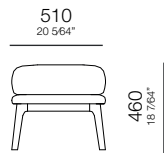

— P L O T

2000
78.74"

450
17.72"

500
19.68"

—
V I T A

—
V I T A

—
T R E N D

—
T R E N D

920
36 7.32"

910
35 5.364"

800
31 1.2"

400
15 3.94"

—
NEW

—
N E W

—
A T H O S

A T H O S