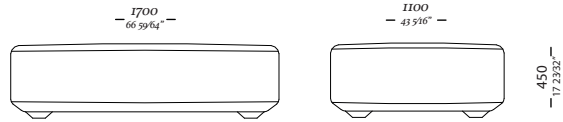

Braço central
310 x 900 x 720mm

— C O N N E C T

—
C O N N E C T

Módulo
2050 x 1100 x 450mm

Encosto Solto 700
C/ 01 Almofada
900 x 520 x 460mm

Encosto Solto Canto 90°
C/ 01 Almofada
900 x 900 x 460mm

Módulo
1700 x 1100 x 450mm