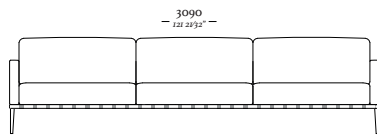

- 1100mm -
43 916"

- 1630mm -
64 184"

Cheise C/1 Br. Ass. 900
1100 x 1630 x 850

—
A R O S

—
A R O S

— B E L L A

—
B E L L A

Poltrona
790x750x 710 mm

Banqueta
730x420x410 mm

— B E L U G A

—
B E L U G A

B E L U G A

—
B E L U G A

Cadeira de jantar Beluga
MH 9421

Cadeira de jantar Beluga
MH 9420

—
B O N D

—
B O N D

4 Lugares com 2 Braços
3090 x 970 x 820mm

1 Lugar com 2 Braços
1140 x 970 x 820mm

3 Lugares com 2 Braços
2110 x 970 x 820mm

1 Lugar com 1 Braço D/E
1070 x 970 x 820mm

3 Lugares com 1 Braço D/E
2040 x 970 x 820mm