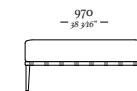

- 1100mm -
43 916"

- 1630mm -
64 184"

Cheise C/1 Br. Ass. 900
1100 x 1630 x 850

—
A R O S

—
A R O S

— B E L L A

—
B E L L A

Poltrona
790x750x 710 mm

Banqueta
730x420x410 mm

— B E L U G A

—
B E L U G A

B E L U G A

—
B E L U G A

Cadeira de jantar Beluga
MH 9421

Cadeira de jantar Beluga
MH 9420

—
B O N D

—
B O N D

4 Lugares com 2 Braços
3090 x 970 x 820mm

1 Lugar com 2 Braços
1140 x 970 x 820mm

3 Lugares com 2 Braços
2110 x 970 x 820mm

1 Lugar com 1 Braço D/E
1070 x 970 x 820mm

3 Lugares com 1 Braço D/E
2040 x 970 x 820mm

Banqueta Quadrada
970 x 970 x 290mm

Chaise Longue Com
1 Braço D/E
1070 x 1560 x 820mm

Banqueta Retangular
970 x 610 x 290mm

—
B U D D Y

Chaise retratátil
S/ Br ass. 1100mm
1140 x 1380 x 970mm

Chaise retratátil
S/ Br ass. 900mm
940 x 1380 x 970mm