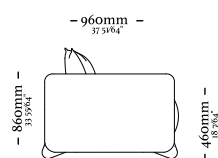

Sofá módulo 2660mm
2660 x 960 x 860mm