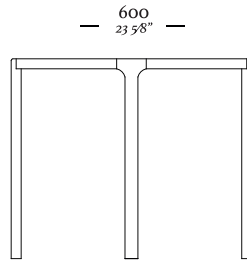

— 940mm —
37 1/64"

— 840mm —
33 5/64"

— 800mm —
31 1/2"

— 430mm —
16 59/64"

Poltrona
940 x 800 x 840mm

— 1660mm —
65 23/64"

— 840mm —
33 5/64"

— 800mm —
31 1/2"

Encosto Solto 900
C/ 02 Almofadas
900 x 680 x 460mm

Mesa de apoio
Tampo laminado reto
900 x 425 x 595mm

Módulo 101°
2460 x 1320 x 450mm

Encosto Solto 1100
C/ 01 Almofada
1100 x 520 x 460mm

Mesa de apoio
Tampo laqueado chanfrado
900 x 425 x 595mm

Encosto Solto 1100
C/ 02 Almofadas
1100 x 680 x 460mm

— F L I N T

FLINT

Mesa de apoio
MH 9063

Mesa de apoio
MH 9064

Mesa de apoio
MH 9065

—
F L O W

—
F L O W