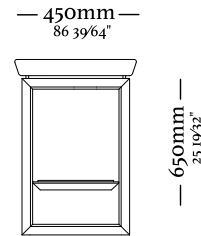

Balcão 2 portas
1381 x 450 x 758 mm

—
S T E M M A

—
C R O N O S

— S T E M M A

— C R O N O S

— T R E S S

— H A W K

T R E S S

H A W K

—2500mm—
98 27/64"

—1200mm—
47 1/4"

—750mm—
29 17/32"

—2200mm—
86 39/64"

—1200mm—
47 1/4"

—750mm—
29 17/32"

S U M A

—
K O R A

—
K O R A

—
T I N A

—
T I N A

A R U M Ã

— A R U M Ā —

— 900mm —
35 7/16"

— 860mm —
33 55/64"

— 800mm —
31 1/2"

— 450mm —
17 23/32"

—
L O O P

—
L O O P

— 720mm —
28 11/32"

— 400mm —
15 3/4"

— 520mm —
20 15/32"

Banqueta
720 x 520 x 400mm