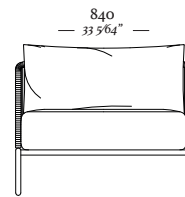

Poltrona
840x900x830mm

Chaise Longue
1 Braço
810x1540x830mm

Módulo com 1 braço
810x900x830mm

Chaise Longue
2 Braços
840x1540x830mm

Módulo sem braços
790x900x830mm

—
H A R P A

—
H A R P A

655
— 25 25/32" —