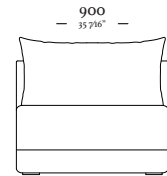

Mod c/ oi br D/E Assento 1100mm
1170 x 930 x 860mm

Mod s/ br Assento 900mm
900 x 930 x 860mm