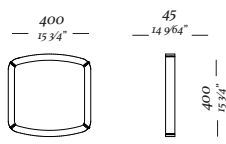

—
F R A M E

MH 9053

MH 9054

MH 9052