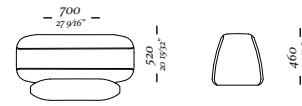

Poltrona c/ zbr
1010 x 930 x 860mm

Mod c/ oi br D/E Assento 900mm
970 x 930 x 860mm

Mod c/ oi br D/E Assento 1100mm
1170 x 930 x 860mm

Mod s/ br Assento 900mm
900 x 930 x 860mm

Mod s/ br Assento 1100mm
1100 x 930 x 860mm

Braço central
310 x 900 x 720mm

— C O N N E C T

—
C O N N E C T

Módulo
2050 x 1100 x 450mm

Encosto Solto 700
C/ 01 Almofada
900 x 520 x 460mm

Encosto Solto Canto 90°
C/ 01 Almofada
900 x 900 x 460mm

Módulo
1700 x 1100 x 450mm