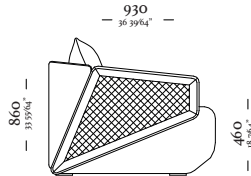

Banqueta Quadrada
970 x 970 x 290mm

Chaise Longue Com
1 Braço D/E
1070 x 1560 x 820mm

Banqueta Retangular
970 x 610 x 290mm

—
B U D D Y

Chaise retratátil
S/ Br ass. 1100mm
1140 x 1380 x 970mm

Chaise retratátil
S/ Br ass. 900mm
940 x 1380 x 970mm

Chaise retratátil
C/ 1 Br ass. 1100mm
1270 x 1380 x 970mm

Chaise retratátil
C/ 1 Br ass. 900mm
1170 x 1380 x 970mm

B U D D Y

— BUTTERFLY

B U T T E R F L Y

— BUTTERFLY

BUTTERFLY

BUTTERFLY

Poltrona c/ zbr
1010 x 930 x 860mm

Mod c/ oi br D/E Assento 900mm
970 x 930 x 860mm

Mod c/ oi br D/E Assento 1100mm
1170 x 930 x 860mm

Mod s/ br Assento 900mm
900 x 930 x 860mm

Mod s/ br Assento 1100mm
1100 x 930 x 860mm