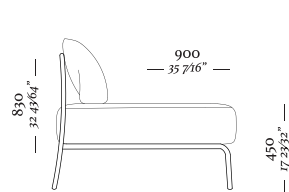

Sofá módulo 3060mm
3060 x 960 x 860mm

Sofá módulo 2660mm
2660 x 960 x 860mm

Sofá módulo 2260mm
2260 x 960 x 860mm

—
D R O O P

—
D R O O P

— 2900mm —
114 11/64"

— 980mm —
38 37/64"

— 900mm —
35 7/16"

— 470mm —
18 1/2"

4 Lugares
2900 x 980 x 900mm

— 2400mm —
94 31/64"

— 980mm —
38 37/64"

— 900mm —
35 7/16"

— 470mm —
18 1/2"

3 Lugares
2400 x 980 x 900mm

— 1050mm —
41 11/32"

Poltrona
840x900x830mm

Chaise Longue
1 Braço
810x1540x830mm

Módulo com 1 braço
810x900x830mm

Chaise Longue
2 Braços
840x1540x830mm

Módulo sem braços
790x900x830mm

—
H A R P A

—
H A R P A

655
— 25 25/32" —

610
— 24 1/64" —

768
— 30 15/64" —

460
— 18 7/64" —

—
M A I A

—
M A I A

Poltrona
820x920x820mm

Banqueta
730x 450x360 mm

— N E O N