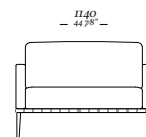

- 940mm -
37 184"

Mod. S/Br. Ass. 1100mm
1100 x 940 x 850mm

- 1300mm -
51 916"

- 970mm -
38 916"

Mod. C/1 Br. Ass. 1100mm
1300 x 970 x 850mm

- 1300mm -
51 916"

- 970mm -
38 916"

Poltrona
1300 x 970 x 850mm

- 1100mm -
43 916"

- 1630mm -
64 184"

Cheise C/1 Br. Ass. 900
1100 x 1630 x 850

—
A R O S

—
A R O S

— B E L L A

—
B E L L A

Poltrona
790x750x 710 mm

Banqueta
730x420x410 mm

— B E L U G A

—
B E L U G A

B E L U G A

—
B E L U G A

Cadeira de jantar Beluga
MH 9421

Cadeira de jantar Beluga
MH 9420

—
B O N D

—
B O N D

4 Lugares com 2 Braços
3090 x 970 x 820mm

1 Lugar com 2 Braços
1140 x 970 x 820mm

3 Lugares com 2 Braços
2110 x 970 x 820mm

1 Lugar com 1 Braço D/E
1070 x 970 x 820mm

3 Lugares com 1 Braço D/E
2040 x 970 x 820mm