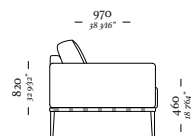

- 940mm -
37 184"

Mod. S/Br. Ass. 1100mm
1100 x 940 x 850mm

- 1300mm -
51 916"

- 970mm -
38 916"

Mod. C/1 Br. Ass. 1100mm
1300 x 970 x 850mm

- 1300mm -
51 916"

- 970mm -
38 916"

Poltrona
1300 x 970 x 850mm

- 1100mm -
43 916"

- 1630mm -
64 184"

Cheise C/1 Br. Ass. 900
1100 x 1630 x 850

—
A R O S

—
A R O S

— B E L L A

—
B E L L A

Poltrona
790x750x 710 mm

Banqueta
730x420x410 mm

— B E L U G A

—
B E L U G A

B E L U G A

—
B E L U G A

Cadeira de jantar Beluga
MH 9421

Cadeira de jantar Beluga
MH 9420

—
B O N D

—
B O N D

4 Lugares com 2 Braços
3090 x 970 x 820mm

1 Lugar com 2 Braços
1140 x 970 x 820mm

3 Lugares com 2 Braços
2110 x 970 x 820mm

1 Lugar com 1 Braço D/E
1070 x 970 x 820mm

3 Lugares com 1 Braço D/E
2040 x 970 x 820mm