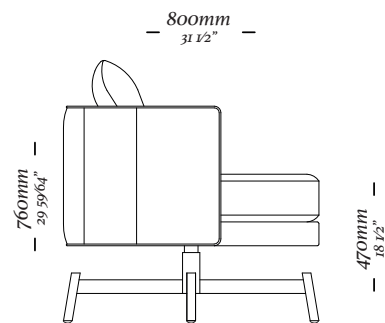

SAVON

- 900mm -
35 716"

- 940mm -
37 184"

Mod. S/Br. Ass 900mm
900 x 940 x 850mm

- 1100mm -
51 916"

- 970mm -
38 916"

Mod. C/1 Br. Ass. 900mm
1100 x 970 x 850mm

- 1100mm -
51 916"

- 940mm -
37 184"

Mod. S/Br. Ass. 1100mm
1100 x 940 x 850mm

- 1300mm -
51 916"

- 970mm -
38 916"

Mod. C/1 Br. Ass. 1100mm
1300 x 970 x 850mm

- 1300mm -
51 916"

- 970mm -
38 916"

Poltrona
1300 x 970 x 850mm

- 1100mm -
43 916"

- 1630mm -
64 184"

Cheise C/1 Br. Ass. 900
1100 x 1630 x 850

—
A R O S

—
A R O S

— B E L L A

—
B E L L A

Poltrona
790x750x 710 mm

Banqueta
730x420x410 mm

— B E L U G A

—
B E L U G A

B E L U G A

—
B E L U G A

Cadeira de jantar Beluga
MH 9421

Cadeira de jantar Beluga
MH 9420

—
B O N D