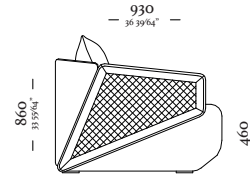

Banqueta Quadrada
970 x 970 x 290mm

Chaise Longue Com
1 Braço D/E
1070 x 1560 x 820mm

Banqueta Retangular
970 x 610 x 290mm

—
B U D D Y

Chaise retratátil
S/ Br ass. 1100mm
1140 x 1380 x 970mm

Chaise retratátil
S/ Br ass. 900mm
940 x 1380 x 970mm

Chaise retratátil
C/ 1 Br ass. 1100mm
1270 x 1380 x 970mm

Chaise retratátil
C/ 1 Br ass. 900mm
1170 x 1380 x 970mm

B U D D Y

— BUTTERFLY

B U T T E R F L Y

— BUTTERFLY

BUTTERFLY

BUTTERFLY

Poltrona c/ zbr
1010 x 930 x 860mm

Mod c/ oi br D/E Assento 900mm
970 x 930 x 860mm

Mod c/ oi br D/E Assento 1100mm
1170 x 930 x 860mm

Mod s/ br Assento 900mm
900 x 930 x 860mm

Mod s/ br Assento 1100mm
1100 x 930 x 860mm