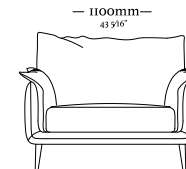

Sofá módulo 3060mm
3060 x 960 x 860mm

Sofá módulo 2660mm
2660 x 960 x 860mm

Sofá módulo 2260mm
2260 x 960 x 860mm

—
D R O O P

—
D R O O P

— 2900mm —
114 11/64"

— 980mm —
38 37/64"

— 900mm —
35 7/16"

— 470mm —
18 1/2"

4 Lugares
2900 x 980 x 900mm

— 2400mm —
94 31/64"

— 980mm —
38 37/64"

— 900mm —
35 7/16"

— 470mm —
18 1/2"

3 Lugares
2400 x 980 x 900mm

— 1050mm —
41 11/32"

— 980mm —
38 37/64"

— 900mm —
35 7/16"

— 470mm —
18 1/2"

Poltrona
1050 x 980 x 900mm

— G R I N D

—
GRIND

Sofa c/ 2 braços 4 lugares
bipartido
2930 1040 x 910

Sofa c/ 2 braços 4 lugares
2930 x 1040 x 910 mm

Sofa c/ 2 braços 3 lugares
2330 x 1040 x 910 mm

Poltrona c/ 2 braços
1100 x 1040 x 910 mm

E L B O W

E L B O W

— 1700mm —
66 59/64"

— 2200mm —
86 39/64"

Cama 138
1700 x 2200 x 1140mm

— 1900mm —
74 51/64"