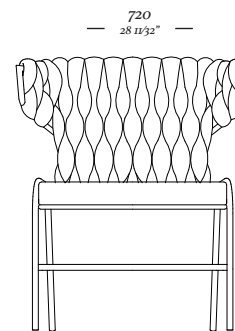

- 1100mm -
43 916"

- 1630mm -
64 184"

Cheise C/1 Br. Ass. 900
1100 x 1630 x 850

—
A R O S

—
A R O S

— B E L L A

—
B E L L A

Poltrona
790x750x 710 mm

Banqueta
730x420x410 mm

— B E L U G A

—
B E L U G A

B E L U G A

—
B E L U G A

Cadeira de jantar Beluga
MH 9421

Cadeira de jantar Beluga
MH 9420

—
B O N D

—
B O N D

4 Lugares com 2 Braços
3090 x 970 x 820mm

1 Lugar com 2 Braços
1140 x 970 x 820mm

3 Lugares com 2 Braços
2110 x 970 x 820mm

1 Lugar com 1 Braço D/E
1070 x 970 x 820mm

3 Lugares com 1 Braço D/E
2040 x 970 x 820mm