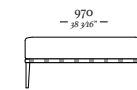

Banqueta Retangular
970 x 610 x 290mm