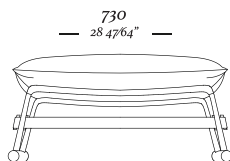

Poltrona
840x900x830mm

Chaise Longue
1 Braço
810x1540x830mm

Módulo com 1 braço
810x900x830mm

Chaise Longue
2 Braços
840x1540x830mm

Módulo sem braços
790x900x830mm

—
H A R P A

—
H A R P A

655
— 25 25/32" —

610
— 24 1/64" —

768
— 30 15/64" —

460
— 18 7/64" —

—
M A I A

—
M A I A

Poltrona
820x920x820mm

Banqueta
730x 450x360 mm

— N E O N