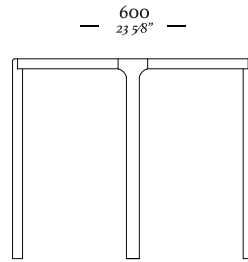

— 940mm —
37 1/64"

— 840mm —
33 5/64"

— 800mm —
31 1/2"

— 430mm —
16 59/64"

Poltrona
940 x 800 x 840mm

— 1660mm —
65 23/64"

— 840mm —
33 5/64"

— 800mm —
31 1/2"

— 470mm —
18 1/2"

4 Lugares
2900 x 980 x 900mm

— 2400mm —
94 31/64"

— 980mm —
38 37/64"

— 900mm —
35 7/16"

— 470mm —
18 1/2"

3 Lugares
2400 x 980 x 900mm

— 1050mm —
41 11/32"

Encosto Solto 900
C/ 02 Almofadas
900 x 680 x 460mm

Mesa de apoio
Tampo laminado reto
900 x 425 x 595mm

Módulo 101°
2460 x 1320 x 450mm

Encosto Solto 1100
C/ 01 Almofada
1100 x 520 x 460mm

Mesa de apoio
Tampo laqueado chanfrado
900 x 425 x 595mm

Encosto Solto 1100
C/ 02 Almofadas
1100 x 680 x 460mm

— F L I N T

FLINT

Mesa de apoio
MH 9063

Mesa de apoio
MH 9064

Mesa de apoio
MH 9065

—
F L O W

—
F L O W