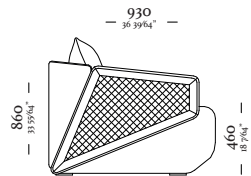

Banqueta Quadrada
970 x 970 x 290mm

Chaise Longue Com
1 Braço D/E
1070 x 1560 x 820mm

Banqueta Retangular
970 x 610 x 290mm

—
B U D D Y

Chaise retratátil
S/ Br ass. 1100mm
1140 x 1380 x 970mm

Chaise retratátil
S/ Br ass. 900mm
940 x 1380 x 970mm

Chaise retratátil
C/ 1 Br ass. 1100mm
1270 x 1380 x 970mm

Chaise retratátil
C/ 1 Br ass. 900mm
1170 x 1380 x 970mm

B U D D Y

— BUTTERFLY

B U T T E R F L Y

— BUTTERFLY

BUTTERFLY

BUTTERFLY

Poltrona c/ zbr
1010 x 930 x 860mm

Mod c/ oi br D/E Assento 900mm
970 x 930 x 860mm

Mod c/ oi br D/E Assento 1100mm
1170 x 930 x 860mm

Mod s/ br Assento 900mm
900 x 930 x 860mm

Mod s/ br Assento 1100mm
1100 x 930 x 860mm