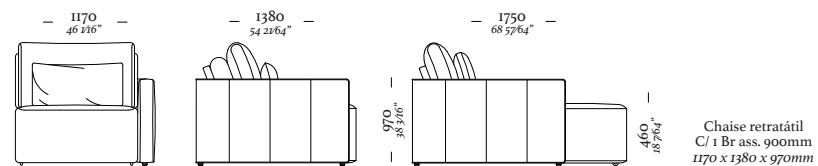

Chaise retratátil
C/ 1 Br ass. 1100mm
1270 x 1380 x 970mm

Chaise retratátil
C/ 1 Br ass. 900mm
1170 x 1380 x 970mm