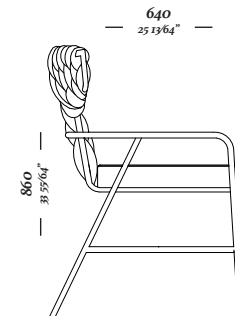

- 1100mm -
43 916"

- 1630mm -
64 184"

Cheise C/1 Br. Ass. 900
1100 x 1630 x 850

—
A R O S

—
A R O S

— B E L L A

—
B E L L A

Poltrona
790x750x 710 mm

Banqueta
730x420x410 mm

— B E L U G A

—
B E L U G A

B E L U G A

—
B E L U G A

Cadeira de jantar Beluga
MH 9421

Cadeira de jantar Beluga
MH 9420

—
B O N D

—
B O N D

4 Lugares com 2 Braços
3090 x 970 x 820mm

1 Lugar com 2 Braços
1140 x 970 x 820mm

3 Lugares com 2 Braços
2110 x 970 x 820mm

1 Lugar com 1 Braço D/E
1070 x 970 x 820mm

3 Lugares com 1 Braço D/E
2040 x 970 x 820mm