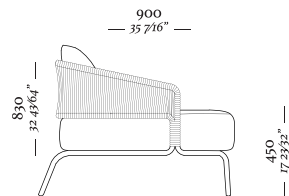

Poltrona
840x900x830mm

Chaise Longue
1 Braço
810x1540x830mm

Módulo com 1 braço
810x900x830mm

Chaise Longue
2 Braços
840x1540x830mm

Módulo sem braços
790x900x830mm

—
H A R P A

—
H A R P A

655
— 25 25/32" —