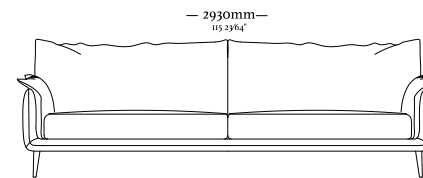

— 470mm —
18 1/2"

4 Lugares
2900 x 980 x 900mm

— 2400mm —
94 31/64"

— 980mm —
38 37/64"

— 900mm —
35 7/16"

— 470mm —
18 1/2"

3 Lugares
2400 x 980 x 900mm

— 1050mm —
41 11/32"

— 980mm —
38 37/64"

— 900mm —
35 7/16"

— 470mm —
18 1/2"

Poltrona
1050 x 980 x 900mm

— G R I N D

—
GRIND

Sofa c/ 2 braços 4 lugares
bipartido
2930 1040 x 910

Sofa c/ 2 braços 4 lugares
2930 x 1040 x 910 mm

Sofa c/ 2 braços 3 lugares
2330 x 1040 x 910 mm

Poltrona c/ 2 braços
1100 x 1040 x 910 mm

E L B O W

E L B O W

— 1700mm —
66 59/64"

— 2200mm —
86 39/64"

Cama 138
1700 x 2200 x 1140mm

— 1900mm —
74 51/64"