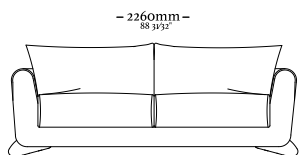

— 490mm —
19 19/64"

— 570mm —
22 7/16"

— 810mm —
27 9/16"

— 460mm —
18 7/64"

—
Z A N I

M A R U

Banqueta alta

— 518mm —
20 25/64"

— 750mm —
29 17/32"

Banqueta baixa

— 518mm —
20 25/64"

— 650mm —
25 19/32"

—
M A R U

C L I P

CLIP

Sofá módulo 3060mm
bipartido
3060 x 960 x 860 mm

Sofá módulo 3060mm
3060 x 960 x 860mm

Sofá módulo 2660mm
2660 x 960 x 860mm

Sofá módulo 2260mm
2260 x 960 x 860mm

—
D R O O P

—
D R O O P

— 2900mm —
114 11/64"

— 980mm —
38 37/64"

— 900mm —
35 7/16"

— 470mm —
18 1/2"

4 Lugares
2900 x 980 x 900mm

— 2400mm —
94 31/64"

— 980mm —
38 37/64"

— 900mm —
35 7/16"

— 470mm —
18 1/2"

3 Lugares
2400 x 980 x 900mm

— 1050mm —
41 11/32"