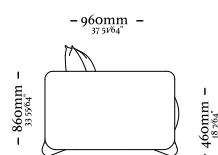

Sofá módulo 2260mm
2260 x 960 x 860mm