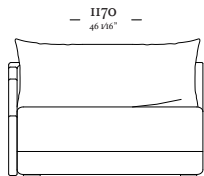

Sofá módulo 3060mm
3060 x 960 x 860mm

Sofá módulo 2660mm
2660 x 960 x 860mm

Sofá módulo 2260mm
2260 x 960 x 860mm

—
D R O O P

—
D R O O P

— 2900mm —
114 11/64"

— 980mm —
38 37/64"

— 900mm —
35 7/16"

—
B O N D

4 Lugares com 2 Braços
3090 x 970 x 820mm

1 Lugar com 2 Braços
1140 x 970 x 820mm

3 Lugares com 2 Braços
2110 x 970 x 820mm

1 Lugar com 1 Braço D/E
1070 x 970 x 820mm

3 Lugares com 1 Braço D/E
2040 x 970 x 820mm

Chaise retratátil
C/ 1 Br ass. 1100mm
1270 x 1380 x 970mm

Chaise retratátil
C/ 1 Br ass. 900mm
1170 x 1380 x 970mm

B U D D Y

— BUTTERFLY

B U T T E R F L Y

— BUTTERFLY

BUTTERFLY

BUTTERFLY

Poltrona c/ zbr
1010 x 930 x 860mm

Mod c/ oi br D/E Assento 900mm
970 x 930 x 860mm

Mod c/ oi br D/E Assento 1100mm
1170 x 930 x 860mm

Mod s/ br Assento 900mm
900 x 930 x 860mm

Mod s/ br Assento 1100mm
1100 x 930 x 860mm