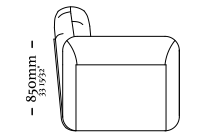

— 2300mm —
90 35/64"

Cama 158
1900 x 2300 x 1140mm

— 2250mm —
88 37/64"

— 2350mm —
92 33/64"

Cama 193
2250 x 2350 x 1140mm

A U R A

A U R A

S A V O N

SAVON

- 900mm -
35 716"

- 940mm -
37 184"

Mod. S/Br. Ass 900mm
900 x 940 x 850mm

- 1100mm -
51 916"

- 970mm -
38 916"

Mod. C/1 Br. Ass. 900mm
1100 x 970 x 850mm

- 1100mm -
51 916"

- 940mm -
37 184"

Mod. S/Br. Ass. 1100mm
1100 x 940 x 850mm

- 1300mm -
51 916"

- 970mm -
38 916"

Mod. C/1 Br. Ass. 1100mm
1300 x 970 x 850mm

- 1300mm -
51 916"

- 970mm -
38 916"

Poltrona
1300 x 970 x 850mm

- 1100mm -
43 916"

- 1630mm -
64 184"

Cheise C/1 Br. Ass. 900
1100 x 1630 x 850

—
A R O S

—
A R O S

— B E L L A

—
B E L L A

Poltrona
790x750x 710 mm