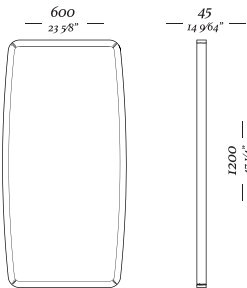

—
F R A M E

MH 9053

MH 9054

MH 9052