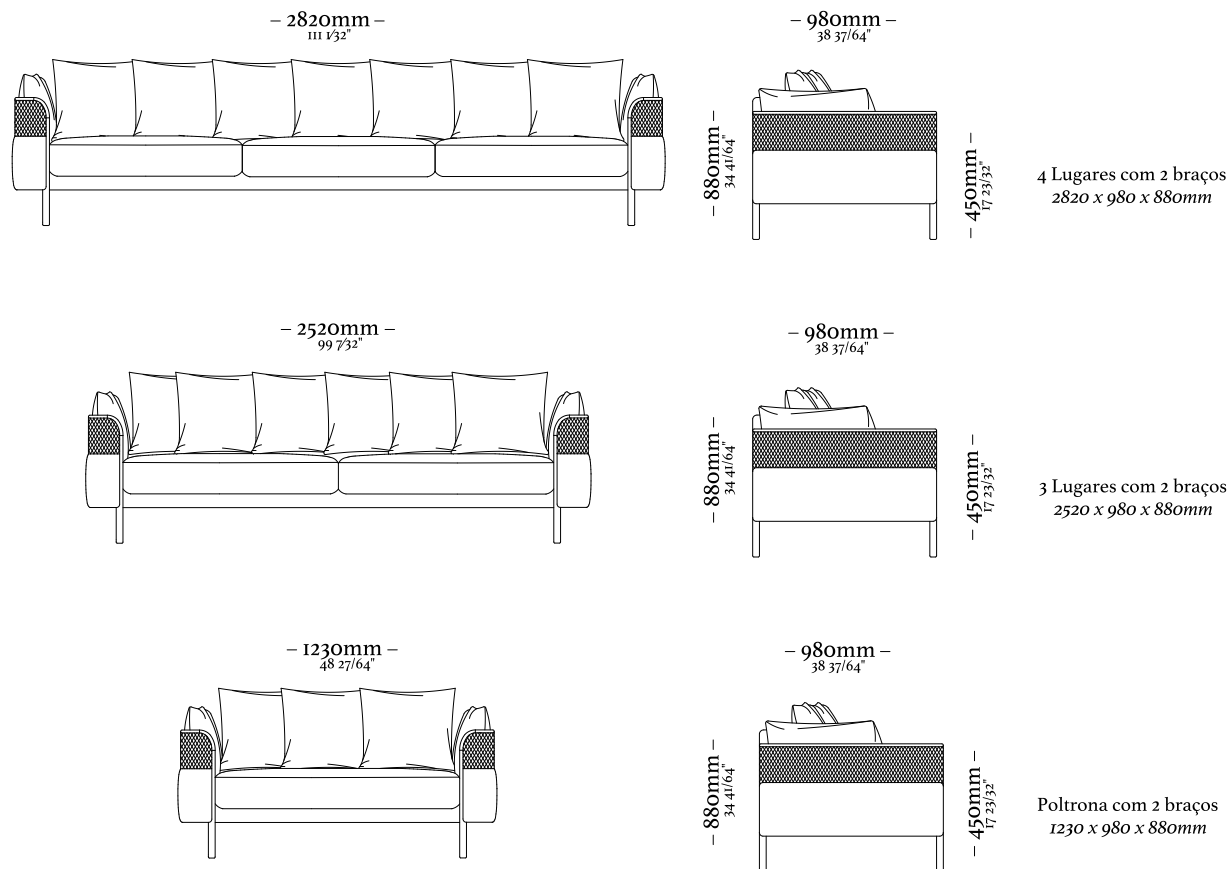

— 2300mm —
90 35/64"

Cama 158
1900 x 2300 x 1140mm

— 2250mm —
88 37/64"

— 2350mm —
92 33/64"

Cama 193
2250 x 2350 x 1140mm

A U R A

A U R A

S A V O N