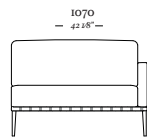

Chaise Longue Com
1 Braço D/E
1070 x 1560 x 820mm