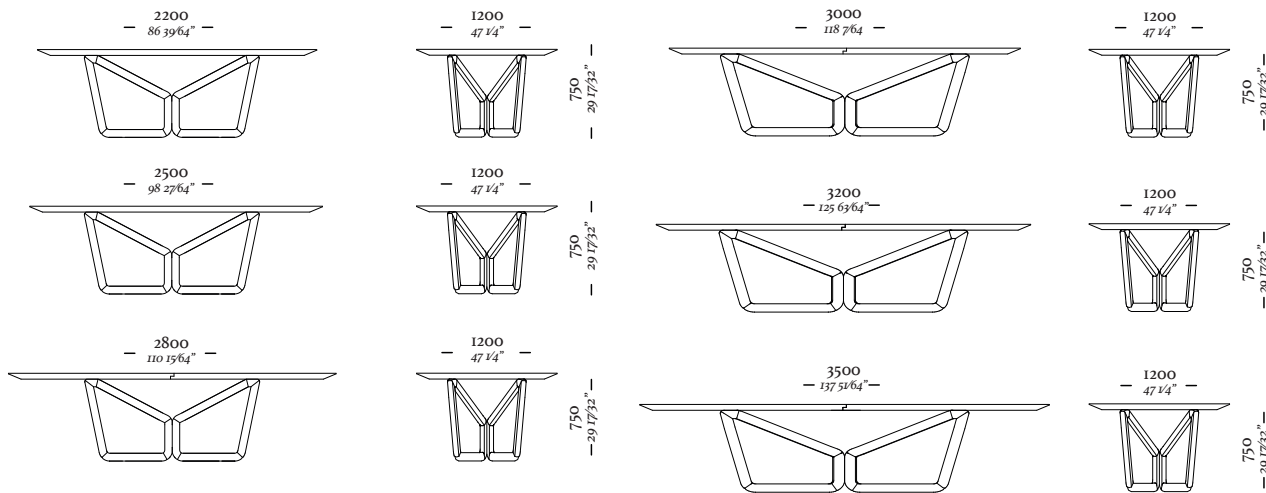

Chaise retratátil
C/ 1 Br ass. 1100mm
1270 x 1380 x 970mm

Chaise retratátil
C/ 1 Br ass. 900mm
1170 x 1380 x 970mm

B U D D Y

— BUTTERFLY

B U T T E R F L Y

— BUTTERFLY

BUTTERFLY

BUTTERFLY

Poltrona c/ zbr
1010 x 930 x 860mm

Mod c/ oi br D/E Assento 900mm
970 x 930 x 860mm

Mod c/ oi br D/E Assento 1100mm
1170 x 930 x 860mm

Mod s/ br Assento 900mm
900 x 930 x 860mm

Mod s/ br Assento 1100mm
1100 x 930 x 860mm