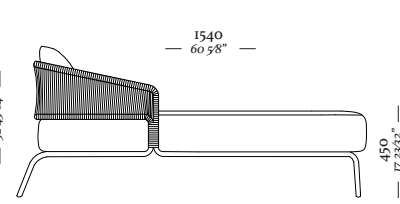

Poltrona
840x900x830mm

Chaise Longue
1 Braço
810x1540x830mm

Módulo com 1 braço
810x900x830mm

Chaise Longue
2 Braços
840x1540x830mm

Módulo sem braços
790x900x830mm

—
H A R P A

—
H A R P A

655
— 25 25/32" —