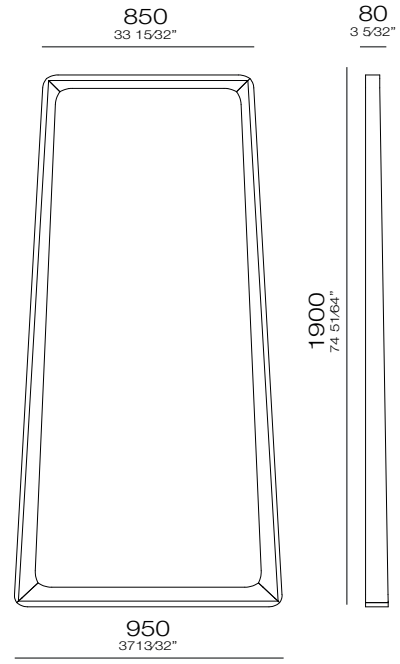

—
B O N D

4 Lugares com 2 Braços
3090 x 970 x 820mm

1 Lugar com 2 Braços
1140 x 970 x 820mm

3 Lugares com 2 Braços
2110 x 970 x 820mm

1 Lugar com 1 Braço D/E
1070 x 970 x 820mm

3 Lugares com 1 Braço D/E
2040 x 970 x 820mm

560
22 3/64"

580
22 53/64"

— C A P P I O

— C A P P I O

—
D U O

— D U O

DUOMO

—
D U O M O