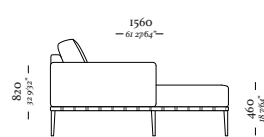

- 1100mm -
43 916"

- 1630mm -
64 184"

Cheise C/1 Br. Ass. 900
1100 x 1630 x 850

—
A R O S

—
A R O S

— B E L L A

—
B E L L A

Poltrona
790x750x 710 mm

Banqueta
730x420x410 mm

— B E L U G A

—
B E L U G A

B E L U G A

—
B E L U G A

Cadeira de jantar Beluga
MH 9421

Cadeira de jantar Beluga
MH 9420

—
B O N D

—
B O N D

4 Lugares com 2 Braços
3090 x 970 x 820mm

1 Lugar com 2 Braços
1140 x 970 x 820mm

3 Lugares com 2 Braços
2110 x 970 x 820mm

1 Lugar com 1 Braço D/E
1070 x 970 x 820mm

3 Lugares com 1 Braço D/E
2040 x 970 x 820mm

Banqueta Quadrada
970 x 970 x 290mm

Chaise Longue Com
1 Braço D/E
1070 x 1560 x 820mm

Banqueta Retangular
970 x 610 x 290mm

—
B U D D Y

Chaise retratátil
S/ Br ass. 1100mm
1140 x 1380 x 970mm

Chaise retratátil
S/ Br ass. 900mm
940 x 1380 x 970mm