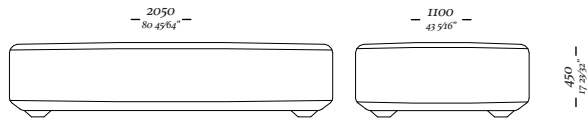

Braço central
310 x 900 x 720mm

— C O N N E C T

—
C O N N E C T

Módulo
2050 x 1100 x 450mm

Encosto Solto 700
C/ 01 Almofada
900 x 520 x 460mm

Encosto Solto Canto 90°
C/ 01 Almofada
900 x 900 x 460mm

Módulo
1700 x 1100 x 450mm