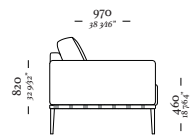

- 1100mm -
43 916"

- 1630mm -
64 184"

Cheise C/1 Br. Ass. 900
1100 x 1630 x 850

—
A R O S

—
A R O S

— B E L L A

—
B E L L A

Poltrona
790x750x 710 mm

Banqueta
730x420x410 mm

— B E L U G A

—
B E L U G A

B E L U G A

—
B E L U G A

Cadeira de jantar Beluga
MH 9421

Cadeira de jantar Beluga
MH 9420

—
B O N D

—
B O N D

4 Lugares com 2 Braços
3090 x 970 x 820mm

1 Lugar com 2 Braços
1140 x 970 x 820mm

3 Lugares com 2 Braços
2110 x 970 x 820mm

1 Lugar com 1 Braço D/E
1070 x 970 x 820mm

3 Lugares com 1 Braço D/E
2040 x 970 x 820mm

Banqueta Quadrada
970 x 970 x 290mm

Chaise Longue Com
1 Braço D/E
1070 x 1560 x 820mm

Banqueta Retangular
970 x 610 x 290mm

—
B U D D Y

Chaise retratátil
S/ Br ass. 1100mm
1140 x 1380 x 970mm

Chaise retratátil
S/ Br ass. 900mm
940 x 1380 x 970mm