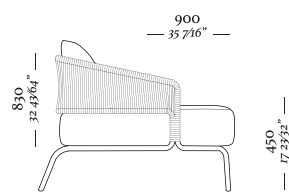

Sofá módulo 3060mm
3060 x 960 x 860mm

Sofá módulo 2660mm
2660 x 960 x 860mm

Sofá módulo 2260mm
2260 x 960 x 860mm

—
D R O O P

—
D R O O P

— 2900mm —
114 11/64"

— 980mm —
38 37/64"

— 900mm —
35 7/16"

Poltrona
840x900x830mm

Chaise Longue
1 Braço
810x1540x830mm

Módulo com 1 braço
810x900x830mm

Chaise Longue
2 Braços
840x1540x830mm

Módulo sem braços
790x900x830mm

—
H A R P A

—
H A R P A

655
— 25 25/32" —