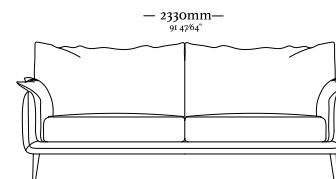

Sofá módulo 3060mm
3060 x 960 x 860mm

Sofá módulo 2660mm
2660 x 960 x 860mm

Sofá módulo 2260mm
2260 x 960 x 860mm

—
D R O O P

—
D R O O P

— 2900mm —
114 11/64"

— 980mm —
38 37/64"

— 900mm —
35 7/16"

— 470mm —
18 1/2"

4 Lugares
2900 x 980 x 900mm

— 2400mm —
94 31/64"

— 980mm —
38 37/64"

— 900mm —
35 7/16"

— 470mm —
18 1/2"

3 Lugares
2400 x 980 x 900mm

— 1050mm —
41 11/32"

— 980mm —
38 37/64"

— 900mm —
35 7/16"

— 470mm —
18 1/2"

Poltrona
1050 x 980 x 900mm

— G R I N D

—
GRIND

Sofa c/ 2 braços 4 lugares
bipartido
2930 1040 x 910

Sofa c/ 2 braços 4 lugares
2930 x 1040 x 910 mm

Sofa c/ 2 braços 3 lugares
2330 x 1040 x 910 mm

Poltrona c/ 2 braços
1100 x 1040 x 910 mm

E L B O W

E L B O W

— 1700mm —
66 59/64"

— 2200mm —
86 39/64"

Cama 138
1700 x 2200 x 1140mm

— 1900mm —
74 51/64"