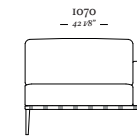

— 940mm —
37 1/64"

— 840mm —
33 5/64"

— 800mm —
31 1/2"

— 430mm —
16 59/64"

Poltrona
940 x 800 x 840mm

— 1660mm —
65 23/64"

— 840mm —
33 5/64"

— 800mm —
31 1/2"

- 1100mm -
43 916"

- 1630mm -
64 184"

Cheise C/1 Br. Ass. 900
1100 x 1630 x 850

—
A R O S

—
A R O S

— B E L L A

—
B E L L A

Poltrona
790x750x 710 mm

Banqueta
730x420x410 mm

— B E L U G A

—
B E L U G A

B E L U G A

—
B E L U G A

Cadeira de jantar Beluga
MH 9421

Cadeira de jantar Beluga
MH 9420

—
B O N D

—
B O N D

4 Lugares com 2 Braços
3090 x 970 x 820mm

1 Lugar com 2 Braços
1140 x 970 x 820mm

3 Lugares com 2 Braços
2110 x 970 x 820mm

1 Lugar com 1 Braço D/E
1070 x 970 x 820mm

3 Lugares com 1 Braço D/E
2040 x 970 x 820mm