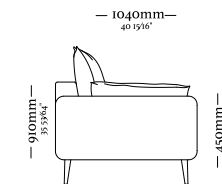

Sofá módulo 3060mm
3060 x 960 x 860mm

Sofá módulo 2660mm
2660 x 960 x 860mm

Sofá módulo 2260mm
2260 x 960 x 860mm

—
D R O O P

—
D R O O P

— 2900mm —
114 11/64"

— 980mm —
38 37/64"

— 900mm —
35 7/16"

— 470mm —
18 1/2"

4 Lugares
2900 x 980 x 900mm

— 2400mm —
94 31/64"

— 980mm —
38 37/64"

— 900mm —
35 7/16"

— 470mm —
18 1/2"

3 Lugares
2400 x 980 x 900mm

— 1050mm —
41 11/32"

— 980mm —
38 37/64"

— 900mm —
35 7/16"

— 470mm —
18 1/2"

Poltrona
1050 x 980 x 900mm

— G R I N D

—
GRIND

Sofa c/ 2 braços 4 lugares
bipartido
2930 1040 x 910

Sofa c/ 2 braços 4 lugares
2930 x 1040 x 910 mm

Sofa c/ 2 braços 3 lugares
2330 x 1040 x 910 mm

Poltrona c/ 2 braços
1100 x 1040 x 910 mm

E L B O W

E L B O W

— 1700mm —
66 59/64"

— 2200mm —
86 39/64"

Cama 138
1700 x 2200 x 1140mm

— 1900mm —
74 51/64"