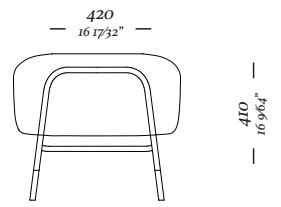

— 2300mm —
90 35/64"

Cama 158
1900 x 2300 x 1140mm

— 2250mm —
88 37/64"

— 2350mm —
92 33/64"

Cama 193
2250 x 2350 x 1140mm

A U R A

A U R A

S A V O N

- 940mm -
37 184"

Mod. S/Br. Ass. 1100mm
1100 x 940 x 850mm

- 1300mm -
51 916"

- 970mm -
38 916"

Mod. C/1 Br. Ass. 1100mm
1300 x 970 x 850mm

- 1300mm -
51 916"

- 970mm -
38 916"

Poltrona
1300 x 970 x 850mm

- 1100mm -
43 916"

- 1630mm -
64 184"

Cheise C/1 Br. Ass. 900
1100 x 1630 x 850

—
A R O S

—
A R O S

— B E L L A

—
B E L L A

Poltrona
790x750x 710 mm

Banqueta
730x420x410 mm

— B E L U G A

—
B E L U G A

B E L U G A

—
B E L U G A

Cadeira de jantar Beluga
MH 9421

Cadeira de jantar Beluga
MH 9420

—
B O N D