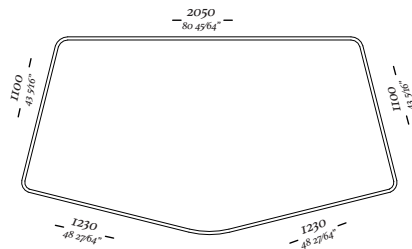

— 800mm —
31 1/2"

— 450mm —
17 23/32"

—
L O O P

—
L O O P

— 720mm —
28 11/32"

— 400mm —
15 3/4"

— 520mm —
20 15/32"

Banqueta
720 x 520 x 400mm

— 470mm —
18 1/2"

4 Lugares
2900 x 980 x 900mm

— 2400mm —
94 31/64"

— 980mm —
38 37/64"

— 900mm —
35 7/16"

— 470mm —
18 1/2"

3 Lugares
2400 x 980 x 900mm

— 1050mm —
41 11/32"

Encosto Solto 700
C/ 02 Almofadas
900 x 680 x 460mm

Encosto Solto Canto 101°
C/ 01 Almofada
970 x 970 x 460mm

Módulo
1100 x 1100 x 450mm

Encosto Solto 900
C/ 01 Almofada
900 x 520 x 460mm

Módulo
2050 x 1250 x 450mm

Encosto Solto 900
C/ 02 Almofadas
900 x 680 x 460mm

Mesa de apoio
Tampo laminado reto
900 x 425 x 595mm

Módulo 101°
2460 x 1320 x 450mm

Encosto Solto 1100
C/ 01 Almofada
1100 x 520 x 460mm

Mesa de apoio
Tampo laqueado chanfrado
900 x 425 x 595mm