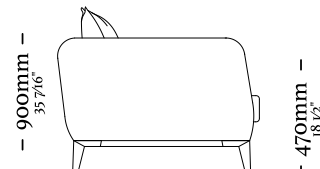

— 490mm —
19 19/64"

— 570mm —
22 7/16"

— 810mm —
27 9/16"

— 460mm —
18 7/64"

—
Z A N I

M A R U

Banqueta alta

— 518mm —
20 25/64"

— 750mm —
29 17/32"

Banqueta baixa

— 518mm —
20 25/64"

— 650mm —
25 19/32"

—
M A R U

C L I P

CLIP

Sofá módulo 3060mm
bipartido
3060 x 960 x 860 mm

Sofá módulo 3060mm
3060 x 960 x 860mm

Sofá módulo 2660mm
2660 x 960 x 860mm

Sofá módulo 2260mm
2260 x 960 x 860mm

—
D R O O P

—
D R O O P

— 2900mm —
114 11/64"

— 980mm —
38 37/64"

— 900mm —
35 7/16"

— 470mm —
18 1/2"

4 Lugares
2900 x 980 x 900mm

— 2400mm —
94 31/64"

— 980mm —
38 37/64"

— 900mm —
35 7/16"

— 470mm —
18 1/2"

3 Lugares
2400 x 980 x 900mm

— 1050mm —
41 11/32"