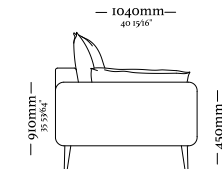

— 490mm —
19 19/64"

— 570mm —
22 7/16"

— 810mm —
27 9/16"

— 460mm —
18 7/64"

—
Z A N I

M A R U

Banqueta alta

— 518mm —
20 25/64"

— 470mm —
18 1/2"

4 Lugares
2900 x 980 x 900mm

— 2400mm —
94 31/64"

— 980mm —
38 37/64"

— 900mm —
35 7/16"

— 470mm —
18 1/2"

3 Lugares
2400 x 980 x 900mm

— 1050mm —
41 11/32"

— 980mm —
38 37/64"

— 900mm —
35 7/16"

— 470mm —
18 1/2"

Poltrona
1050 x 980 x 900mm

— G R I N D

—
GRIND

Sofa c/ 2 braços 4 lugares
bipartido
2930 1040 x 910

Sofa c/ 2 braços 4 lugares
2930 x 1040 x 910 mm

Sofa c/ 2 braços 3 lugares
2330 x 1040 x 910 mm

Poltrona c/ 2 braços
1100 x 1040 x 910 mm

E L B O W

E L B O W

— 1700mm —
66 59/64"

— 2200mm —
86 39/64"

Cama 138
1700 x 2200 x 1140mm

— 1900mm —
74 51/64"