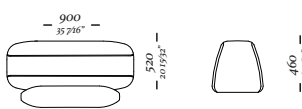

Módulo
1100 x 1100 x 450mm